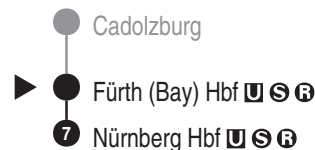

Abfahrten auf Ihr Handy:  
 QR-Code abfotografieren

<http://m.vgn.de/ezm/de:09563:2110>

Abfahrtszeiten ab

**Fürth (Bay) Hbf**

Richtung

**Nürnberg Hbf**

Durchschnittliche Fahrzeiten in Minuten

Gültig ab 14.12.2025