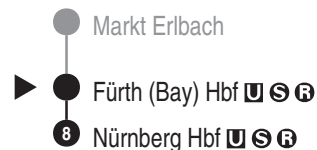

Abfahrten auf Ihr Handy:
 QR-Code abfotografieren

<http://m.vgn.de/ezm/de:09563:2110>

Abfahrtszeiten ab

Fürth (Bay) Hbf

Richtung

Nürnberg Hbf

Durchschnittliche Fahrzeiten in Minuten

Gültig ab 14.12.2025

NuS = verkehrt nur in der Nacht vom 31.12. auf 01.01.