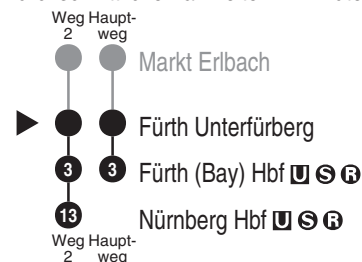

**RB 12****DB BAHN**

DB Regio AG - Regio Franken
 Hintern Bahnhof 33, 90459 Nürnberg
ReiseService-Tel. 01805 996633
 (14 Cent/Min aus dem Dt. Festnetz,
 Tarif bei Mobilfunk max. 42 Cent/Min)
www.bahn.de
kundendialog.bayern@deutschebahn.com

Abfahrten auf Ihr Handy:
 QR-Code abfotografieren

<http://m.vgn.de/ezm/de:09563:2312>

Abfahrtszeiten ab
Fürth Unterfürberg

Richtung

Fürth (Bay) Hbf U S R

(Nürnberg Hbf U S R)

Gültig ab 14.12.2025

Durchschnittliche Fahrzeiten in Minuten

Fahrten ohne Fahrwegangabe nehmen den Hauptweg

2 = fährt Weg 2

NuS = verkehrt nur in der Nacht vom 31.12. auf 01.01.