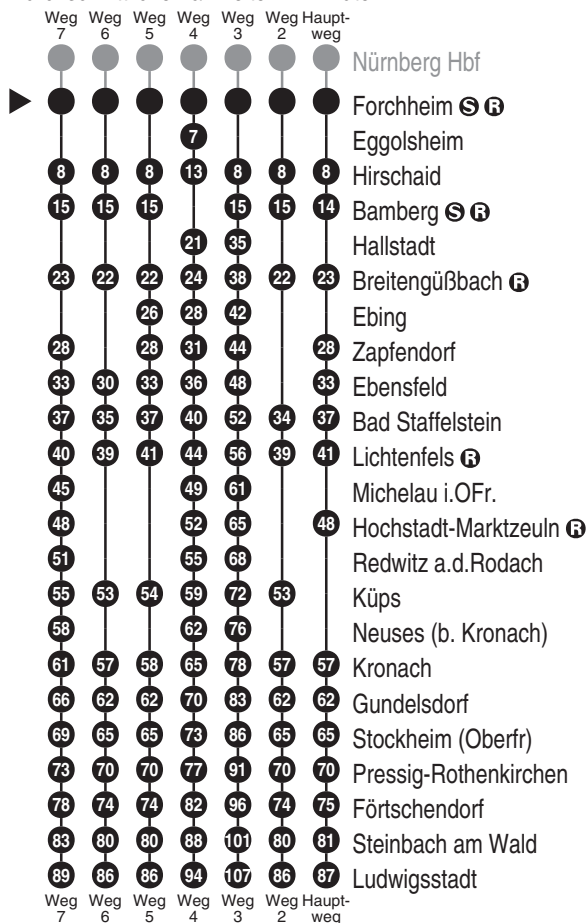

**RE 14**

**DB Regio AG - Regio Franken**  
 Hinterm Bahnhof 33, 90459 Nürnberg  
**ReiseService-Tel. 01805 996633**  
 (14 Cent/Min aus dem Dt. Festnetz,  
 Tarif bei Mobilfunk max. 42 Cent/Min)  
 www.bahn.de  
 kundendialog.bayern@deutschebahn.com

Abfahrten auf Ihr Handy:  
 QR-Code abfotografieren

<http://m.vgn.de/ezm/de:09474:9000>

Abfahrtszeiten ab  
**Forchheim S R**

Richtung  
**Ludwigsstadt**

Gültig ab 14.12.2025

Durchschnittliche Fahrzeiten in Minuten

Uhr	Montag - Freitag	Samstag	Sonn- / Feiertag	Uhr
4				4
5				5
6	09 <sup>4</sup>	09 <sup>4</sup>	09 <sup>4</sup>	6
7	05 <sup>2</sup>	05 <sup>2</sup>	05 <sup>2</sup>	7
8	05	05	05	8
9	05 <sup>2</sup>	05 <sup>2</sup>	05 <sup>2</sup>	9
10	05	05	05	10
11	05 <sup>2</sup>	05 <sup>2</sup>	05 <sup>2</sup>	11
12	05	05	05	12
13	05 <sup>5</sup>	05 <sup>5</sup>	05 <sup>5</sup>	13
14	05	05	05	14
15	05 <sup>2</sup>	05 <sup>2</sup>	05 <sup>2</sup>	15
16	05	05	05	16
17	05 <sup>6</sup>	05 <sup>6</sup>	05 <sup>6</sup>	17
18	05	05	05	18
19	05 <sup>2</sup>	05 <sup>2</sup>	05 <sup>2</sup>	19
20	05 <sup>7</sup>	05 <sup>7</sup>	05 <sup>7</sup>	20
21	05 <sup>3</sup>	05 <sup>3</sup>	05 <sup>3</sup>	21
22	05 <sup>3</sup>	05 <sup>3</sup>	05 <sup>3</sup>	22
23				23
0				0

Fahrten ohne Fahrwegangabe nehmen den Hauptweg 2...7 = fährt Weg 2 bis 7