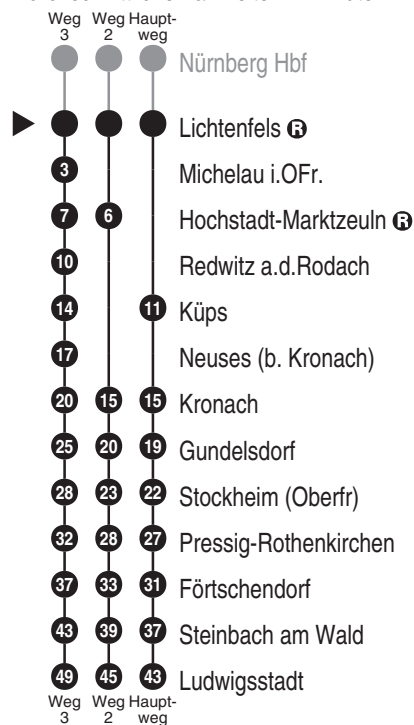

**RE 14****DB BAHN**

DB Regio AG - Regio Franken

Hintern Bahnhof 33, 90459 Nürnberg

ReiseService-Tel. 01805 996633

(14 Cent/Min aus dem Dt. Festnetz,

Tarif bei Mobilfunk max. 42 Cent/Min

www.bahn.de

kundendialog.bayern@deutschebahn.com

Abfahrten auf Ihr Handy:
QR-Code abfotografieren<http://m.vgn.de/ezm/de:09478:27000>

Abfahrtszeiten ab

Lichtenfels

Richtung

Ludwigsstadt

Gültig ab 14.12.2025

Durchschnittliche Fahrzeiten in Minuten

Uhr	Montag - Freitag	Samstag	Sonn- / Feiertag	Uhr
4				4
5	27 ³			5
6	54 ³	54 ³	54 ³	6
7	47	47	47	7
8	47 ²	47 ²	47 ²	8
9	47	47	47	9
10	47 ²	47 ²	47 ²	10
11	47	47	47	11
12	47 ²	47 ²	47 ²	12
13	49	49	49	13
14	47 ²	47 ²	47 ²	14
15	47	47	47	15
16	47 ²	47 ²	47 ²	16
17	47	47	47	17
18	47 ²	47 ²	47 ²	18
19	47	47	47	19
20	46 ³	46 ³	46 ³	20
21				21
22	03 ³	03 ³	03 ³	22
23	04 ³	04 ³	04 ³	23
0				0

Fahrten ohne Fahrwegangabe nehmen den Hauptweg

2...3 = fährt Weg 2 bis 3