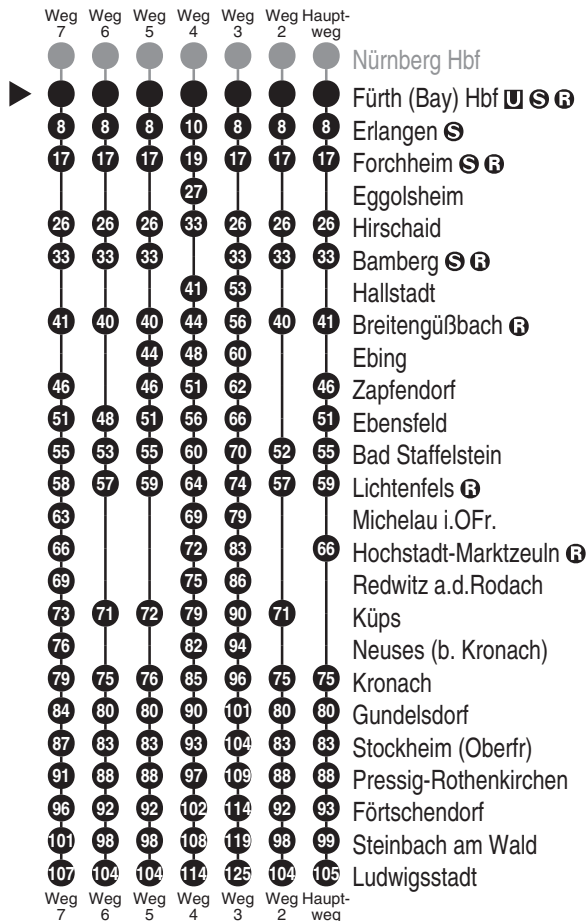

RE 14

DB Regio AG - Regio Franken
 Hinterm Bahnhof 33, 90459 Nürnberg
ReiseService-Tel. 01805 996633
 (14 Cent/Min aus dem Dt. Festnetz,
 Tarif bei Mobilfunk max. 42 Cent/Min)
www.bahn.de
kundendialog.bayern@deutschebahn.com

Abfahrten auf Ihr Handy:
 QR-Code abfotografieren

<http://m.vgn.de/ezm/de:09563:2110>

Abfahrtszeiten ab
Fürth (Bay) Hbf U S R

Richtung
Erlangen
Forchheim (Ofr)
Ludwigsstadt

Gültig ab 14.12.2025

Durchschnittliche Fahrzeiten in Minuten

Uhr	Montag - Freitag	Samstag	Sonn- / Feiertag	Uhr
4				4
5	49 ⁴	49 ⁴	49 ⁴	5
6	47 ²	47 ²	47 ²	6
7	47	47	47	7
8	47 ²	47 ²	47 ²	8
9	47	47	47	9
10	47 ²	47 ²	47 ²	10
11	47	47	47	11
12	47 ⁵	47 ⁵	47 ⁵	12
13	47	47	47	13
14	47 ²	47 ²	47 ²	14
15	47	47	47	15
16	47 ⁶	47 ⁶	47 ⁶	16
17	46	46	46	17
18	47 ²	47 ²	47 ²	18
19	47 ⁷	47 ⁷	47 ⁷	19
20	47 ³	47 ³	47 ³	20
21	47 ³	47 ³	47 ³	21
22				22
23				23
0				0

Fahrten ohne Fahrwegangabe nehmen den Hauptweg 2...7 = fährt Weg 2 bis 7