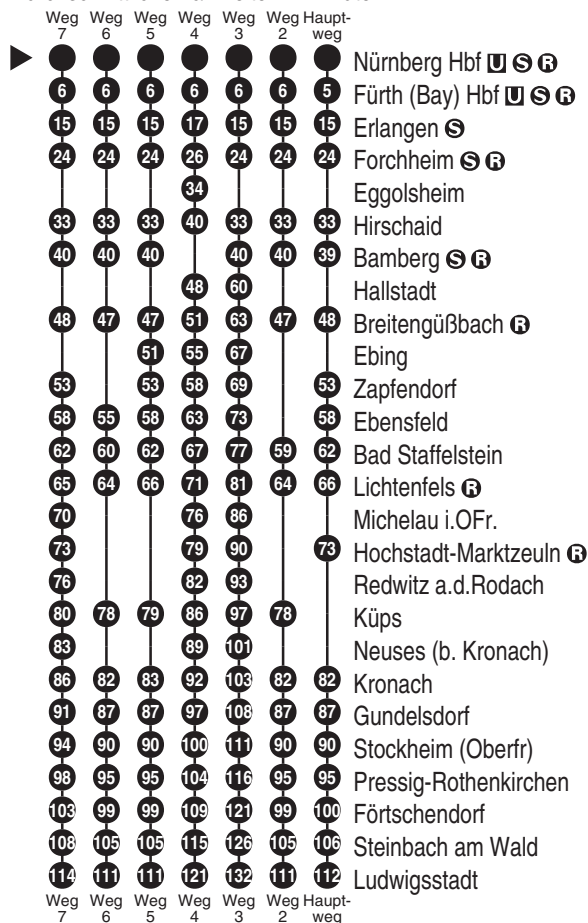

RE 14

DB Regio AG - Regio Franken
 Hinterm Bahnhof 33, 90459 Nürnberg
ReiseService-Tel. 01805 996633
 (14 Cent/Min aus dem Dt. Festnetz,
 Tarif bei Mobilfunk max. 42 Cent/Min)
 www.bahn.de
 kundendialog.bayern@deutschebahn.com

Abfahren auf Ihr Handy:
 QR-Code abfotografieren

<http://m.vgn.de/ezm/de:09564:510>

Abfahrtszeiten ab
Nürnberg Hbf U S R

Richtung
Fürth (Bay) Hbf U S R
Erlangen
Forchheim (Ofr)
Ludwigsstadt

Gültig ab 14.12.2025

Durchschnittliche Fahrzeiten in Minuten

Uhr	Montag - Freitag	Samstag	Sonn- / Feiertag	Uhr
4				4
5	42 ⁴	42 ⁴	42 ⁴	5
6	40 ²	40 ²	40 ²	6
7	40	40	40	7
8	40 ²	40 ²	40 ²	8
9	40	40	40	9
10	40 ²	40 ²	40 ²	10
11	40	40	40	11
12	40 ⁵	40 ⁵	40 ⁵	12
13	40	40	40	13
14	40 ²	40 ²	40 ²	14
15	40	40	40	15
16	40 ⁶	40 ⁶	40 ⁶	16
17	40	40	40	17
18	40 ²	40 ²	40 ²	18
19	40 ⁷	40 ⁷	40 ⁷	19
20	40 ³	40 ³	40 ³	20
21	40 ³	40 ³	40 ³	21
22				22
23				23
0				0

Fahrten ohne Fahrwegangabe nehmen den Hauptweg 2...7 = fährt Weg 2 bis 7