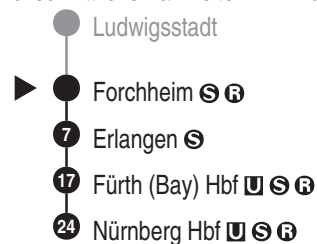

**RE 14****DB BAHN**

DB Regio AG - Regio Franken
 Hinterm Bahnhof 33, 90459 Nürnberg
ReiseService-Tel. 01805 996633
 (14 Cent/Min aus dem Dt. Festnetz,
 Tarif bei Mobilfunk max. 42 Cent/Min)
 www.bahn.de
 kundendialog.bayern@deutschebahn.com

Abfahrten auf Ihr Handy:
 QR-Code abfotografieren

<http://m.vgn.de/ezm/de:09474:9000>

Abfahrtszeiten ab

Forchheim

Richtung

Erlangen**Fürth (Bay) Hbf** **Nürnberg Hbf**

Durchschnittliche Fahrzeiten in Minuten