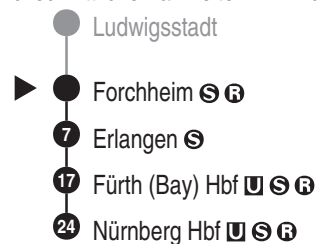

**RE 14****DB BAHN**

DB Regio AG - Regio Franken  
 Hinterm Bahnhof 33, 90459 Nürnberg  
**ReiseService-Tel. 01805 996633**  
 (14 Cent/Min aus dem Dt. Festnetz,  
 Tarif bei Mobilfunk max. 42 Cent/Min)  
 www.bahn.de  
 kundendialog.bayern@deutschebahn.com

Abfahrten auf Ihr Handy:  
 QR-Code abfotografieren

<http://m.vgn.de/ezm/de:09474:9000>

Abfahrtszeiten ab

**Forchheim**

Richtung

**Erlangen****Fürth (Bay) Hbf** **Nürnberg Hbf**

Durchschnittliche Fahrzeiten in Minuten