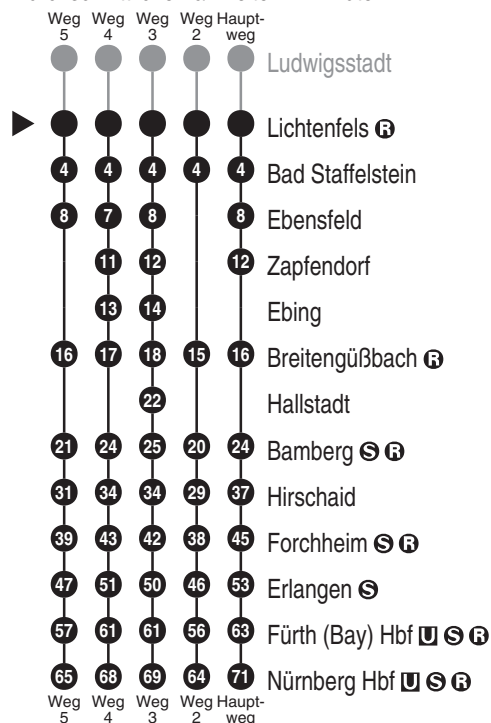

RE 14

DB Regio AG - Regio Franken
 Hintern Bahnhof 33, 90459 Nürnberg
ReiseService-Tel. 01805 996633
 (14 Cent/Min aus dem Dt. Festnetz,
 Tarif bei Mobilfunk max. 42 Cent/Min)
www.bahn.de
kundendialog.bayern@deutschebahn.com

Abfahrten auf Ihr Handy:
 QR-Code abfotografieren

<http://m.vgn.de/ezm/de:09478:27000>

Abfahrtszeiten ab

Lichtenfels

Richtung

Forchheim (Ofr)

Erlangen

Fürth (Bay) Hbf

Nürnberg Hbf

Gültig ab 14.12.2025

Durchschnittliche Fahrzeiten in Minuten

Uhr	Montag - Freitag	Samstag	Sonn- / Feiertag	Uhr
4				4
5				5
6	09 ³			6
7	09 ³ 32 ³ ■	09 ³	09 ³	7
8	14 ⁵	14 ⁵	14 ⁵	8
9	08	08	08	9
10	15 ²	15 ²	15 ²	10
11	08	08	08	11
12	13 ²	13 ²	13 ²	12
13	08	08	08	13
14	15 ²	15 ²	15 ²	14
15	08	08	08	15
16	15 ²	15 ²	15 ²	16
17	08	08	08	17
18	15 ²	15 ²	15 ²	18
19	08	08	08	19
20	13 ⁴	13 ⁴	13 ⁴	20
21	07 ⁴	07 ⁴	07 ⁴	21
22	12 ³	12 ³	12 ³	22
23	10 ³	10 ³	10 ³	23
0				0

Fahrten ohne Fahrwegangabe nehmen den Hauptweg

2...5 = fährt Weg 2 bis 5

■ = verkehrt bis Bamberg