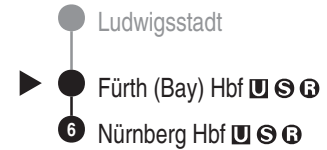

**RE 14****DB BAHN**

DB Regio AG - Regio Franken
 Hinterm Bahnhof 33, 90459 Nürnberg
ReiseService-Tel. 01805 996633
 (14 Cent/Min aus dem Dt. Festnetz,
 Tarif bei Mobilfunk max. 42 Cent/Min)
www.bahn.de
kundendialog.bayern@deutschebahn.com

Abfahrten auf Ihr Handy:
 QR-Code abfotografieren

<http://m.vgn.de/ezm/de:09563:2110>

Abfahrtszeiten ab

Fürth (Bay) Hbf

Richtung

Nürnberg Hbf

Durchschnittliche Fahrzeiten in Minuten

Gültig ab 14.12.2025