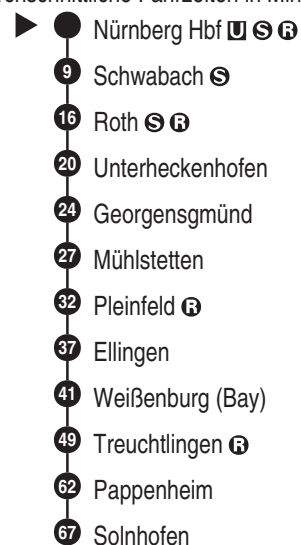

**RB 16****DB BAHN**

DB Regio AG - Regio Franken
 Hinterm Bahnhof 33, 90459 Nürnberg
ReiseService-Tel. 01805 996633
 (14 Cent/Min aus dem Dt. Festnetz,
 Tarif bei Mobilfunk max. 42 Cent/Min)
 www.bahn.de
 kundendialog.bayern@deutschebahn.com

Abfahrten auf Ihr Handy:
 QR-Code abfotografieren

<http://m.vgn.de/ezm/de:09564:510>

Abfahrtszeiten ab
Nürnberg Hbf

Richtung

Schwabach

Solnhofen

Gültig ab 14.12.2025

Durchschnittliche Fahrzeiten in Minuten

Uhr	Montag - Freitag	Samstag	Sonn- / Feiertag	Uhr
4			41	4
5	26	39	39	5
6	29			6
7	39	39	39	7
8				8
9	39	39	39	9
10				10
11	39	39	39	11
12				12
13	39	39	39	13
14				14
15	39	39	39	15
16				16
17	39	39	39	17
18				18
19	37	37	37	19
20				20
21	39	39	39	21
22	44 ^{T50}		44	22
23	44 [■]	44 [■]	44 [■]	23
0				0

■ = verkehrt bis Treuchtlingen T50 = nicht freitags