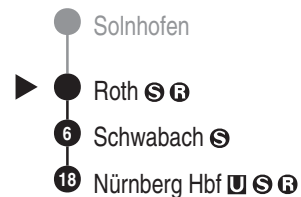

**RB 16****DB BAHN**

DB Regio AG - Regio Franken
 Hinterm Bahnhof 33, 90459 Nürnberg
ReiseService-Tel. 01805 996633
 (14 Cent/Min aus dem Dt. Festnetz,
 Tarif bei Mobilfunk max. 42 Cent/Min)
www.bahn.de
kundendialog.bayern@deutschebahn.com

Abfahrten auf Ihr Handy:
 QR-Code abfotografieren

<http://m.vgn.de/ezm/de:09576:8000>

Abfahrtszeiten ab

Roth

Richtung

Nürnberg Hbf

Durchschnittliche Fahrzeiten in Minuten

Gültig ab 14.12.2025