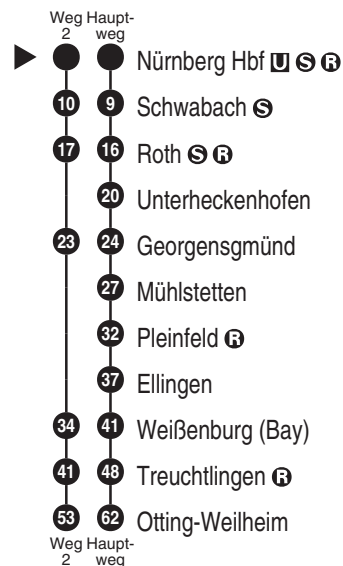

**RE 16****DB BAHN**

DB Regio AG - Regio Franken
 Hintern Bahnhof 33, 90459 Nürnberg
ReiseService-Tel. 01805 996633
 (14 Cent/Min aus dem Dt. Festnetz,
 Tarif bei Mobilfunk max. 42 Cent/Min)
 www.bahn.de
 kundendialog.bayern@deutschebahn.com

Abfahren auf Ihr Handy:
 QR-Code abfotografieren

<http://m.vgn.de/ezm/de:09564:510>

Abfahrtszeiten ab

Nürnberg Hbf

Richtung

Schwabach**Otting-Weilheim**

Gültig ab 14.12.2025

Durchschnittliche Fahrzeiten in Minuten

Uhr	Montag - Freitag	Samstag	Sonn- / Feiertag	Uhr
4	39	39		4
5				5
6	49 ²	39	39	6
7				7
8	39	39	39	8
9				9
10	39	39	39	10
11				11
12	39	39	39	12
13				13
14	39	39	39	14
15				15
16	39	39	39	16
17				17
18	39	39	39	18
19				19
20	39	39	39	20
21				21
22	44 ^{T5}	44		22
23				23
0	46 [■]	46 [■]	46 [■]	0

Fahrten ohne Fahrwegangabe nehmen den Hauptweg

2 = fährt Weg 2

■ = verkehrt bis Treuchtlingen

T5 = nur freitags