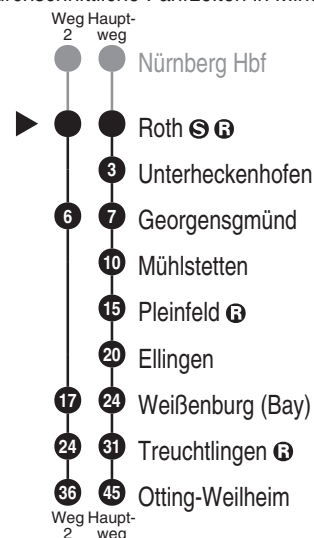

**RE 16****DB BAHN**

DB Regio AG - Regio Franken  
 Hinterm Bahnhof 33, 90459 Nürnberg  
**ReiseService-Tel. 01805 996633**  
 (14 Cent/Min aus dem Dt. Festnetz,  
 Tarif bei Mobilfunk max. 42 Cent/Min)  
 www.bahn.de  
 kundendialog.bayern@deutschebahn.com

Abfahrten auf Ihr Handy:  
 QR-Code abfotografieren

<http://m.vgn.de/ezm/de:09576:8000>

Abfahrtszeiten ab

**Roth**

Richtung

**Otting-Weilheim**

Gültig ab 14.12.2025

Durchschnittliche Fahrzeiten in Minuten

Uhr	Montag - Freitag	Samstag	Sonn- / Feiertag	Uhr
4	56	56		4
5				5
6		56	56	6
7	06 <sup>2</sup>			7
8	56	56	56	8
9				9
10	56	56	56	10
11				11
12	56	56	56	12
13				13
14	56	56	56	14
15				15
16	56	56	56	16
17				17
18	56	56	56	18
19				19
20	56	56	56	20
21				21
22				22
23	01 <sup>fr</sup>	01		23
0				0
1	03 <sup>■</sup>	03 <sup>■</sup>	03 <sup>■</sup>	1

Fahrten ohne Fahrwegangabe nehmen den Hauptweg

2 = fährt Weg 2

■ = verkehrt bis Treuchtlingen

fr = nur freitags