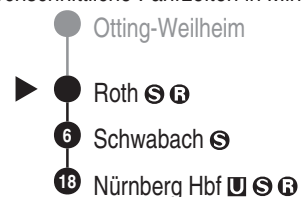

**RE 16****DB BAHN**

DB Regio AG - Regio Franken
 Hintern Bahnhof 33, 90459 Nürnberg
ReiseService-Tel. 01805 996633
 (14 Cent/Min aus dem Dt. Festnetz,
 Tarif bei Mobilfunk max. 42 Cent/Min)
 www.bahn.de
 kundendialog.bayern@deutschebahn.com

Abfahrten auf Ihr Handy:
 QR-Code abfotografieren

<http://m.vgn.de/ezm/de:09576:8000>

Abfahrtszeiten ab

Roth

Richtung

Nürnberg Hbf

Durchschnittliche Fahrzeiten in Minuten

Gültig ab 14.12.2025