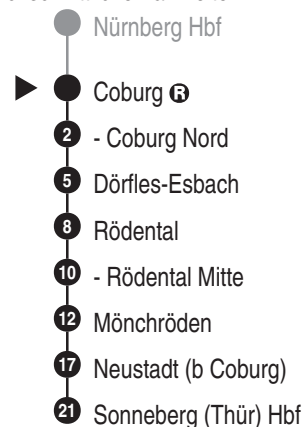

**RE19****DB BAHN**

DB Regio AG - Regio Franken
 Hinterm Bahnhof 33, 90459 Nürnberg
ReiseService-Tel. 01805 996633
 (14 Cent/Min aus dem Dt. Festnetz,
 Tarif bei Mobilfunk max. 42 Cent/Min)
 www.bahn.de
 kundendialog.bayern@deutschebahn.com

Abfahrten auf Ihr Handy:
 QR-Code abfotografieren

<http://m.vgn.de/ezm/de:09463:72000>

Abfahrtszeiten ab

Coburg

Richtung

Sonneberg (Thür) Hbf

Durchschnittliche Fahrzeiten in Minuten

Gültig ab 14.12.2025

Uhr	Montag - Freitag	Samstag	Sonn- / Feiertag	Uhr
4				4
5				5
6				6
7				7
8	32	32	32	8
9	33	33	33	9
10	32	32	32	10
11	33	33	33	11
12	32	32	32	12
13	03 33	33	33	13
14	32	32	32	14
15		33	33	15
16	32	32	32	16
17	03 31	31	31	17
18	32	32	32	18
19	33	33	33	19
20	32	32	32	20
21	33	33	33	21
22	12	12	12	22
23	35	35	35	23
0				0