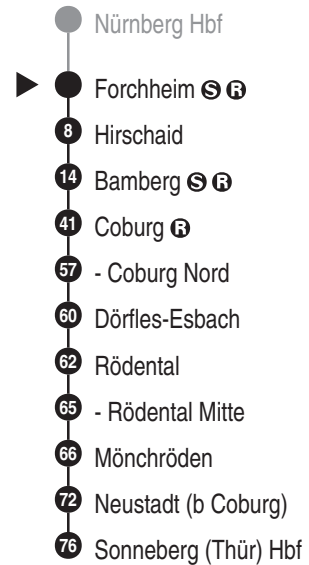

**RE 19****DB BAHN**

DB Regio AG - Regio Franken  
 Hinterm Bahnhof 33, 90459 Nürnberg  
**ReiseService-Tel. 01805 996633**  
 (14 Cent/Min aus dem Dt. Festnetz,  
 Tarif bei Mobilfunk max. 42 Cent/Min)  
 www.bahn.de  
 kundendialog.bayern@deutschebahn.com

Abfahrten auf Ihr Handy:  
 QR-Code abfotografieren

<http://m.vgn.de/ezm/de:09474:9000>

Abfahrtszeiten ab

**Forchheim S B**

Richtung

**Sonneberg (Thür) Hbf**

Gültig ab 14.12.2025

Durchschnittliche Fahrzeiten in Minuten

Uhr	Montag - Freitag	Samstag	Sonn- / Feiertag	Uhr
4				4
5				5
6				6
7	37	37		7
8				8
9	38	38	38	9
10				10
11	37	37	37	11
12	37	37	37	12
13	37	37	37	13
14				14
15	38	38	38	15
16	37	37	37	16
17	37	37	37	17
18				18
19	37	37	37	19
20	37	37	37	20
21	37 <sup>■</sup>	37 <sup>■</sup>	37 <sup>■</sup>	21
22	37	37	37	22
23				23
0				0

■ = verkehrt bis Bamberg