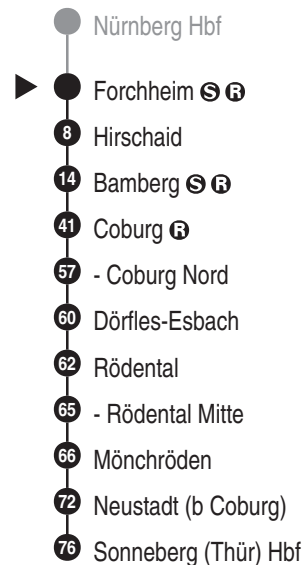

**RE 19****DB BAHN**

DB Regio AG - Regio Franken
 Hinterm Bahnhof 33, 90459 Nürnberg
ReiseService-Tel. 01805 996633
 (14 Cent/Min aus dem Dt. Festnetz,
 Tarif bei Mobilfunk max. 42 Cent/Min)
 www.bahn.de
 kundendialog.bayern@deutschebahn.com

Abfahrten auf Ihr Handy:
 QR-Code abfotografieren

<http://m.vgn.de/ezm/de:09474:9000>

Abfahrtszeiten ab

Forchheim S B

Richtung

Sonneberg (Thür) Hbf

Gültig ab 14.12.2025

Durchschnittliche Fahrzeiten in Minuten

Uhr	Montag - Freitag	Samstag	Sonn- / Feiertag	Uhr
4				4
5				5
6				6
7	37	37		7
8				8
9	38	38	38	9
10				10
11	37	37	37	11
12	37	37	37	12
13	37	37	37	13
14				14
15	38	38	38	15
16	37	37	37	16
17	37	37	37	17
18				18
19	37	37	37	19
20	37	37	37	20
21	37 [■]	37 [■]	37 [■]	21
22	37	37	37	22
23				23
0				0

■ = verkehrt bis Bamberg