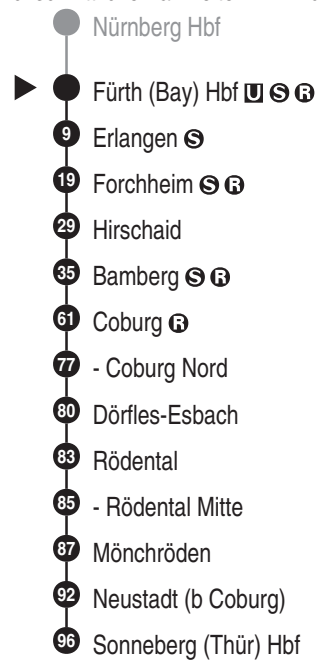

**RE 19****DB BAHN**

DB Regio AG - Regio Franken

Hintern Bahnhof 33, 90459 Nürnberg

ReiseService-Tel. 01805 996633

(14 Cent/Min aus dem Dt. Festnetz,

Tarif bei Mobilfunk max. 42 Cent/Min

www.bahn.de

kundendialog.bayern@deutschebahn.com

Abfahrten auf Ihr Handy:
QR-Code abfotografieren<http://m.vgn.de/ezm/de:09563:2110>

Abfahrtszeiten ab

Fürth (Bay) Hbf

Richtung

Sonneberg (Thür) Hbf

Gültig ab 14.12.2025

Durchschnittliche Fahrzeiten in Minuten

Uhr	Montag - Freitag	Samstag	Sonn- / Feiertag	Uhr
4				4
5				5
6				6
7	17	17		7
8				8
9	17	17	17	9
10				10
11	17	17	17	11
12	17	17	17	12
13	17	17	17	13
14				14
15	17	17	17	15
16	17	17	17	16
17	17	17	17	17
18				18
19	17	17	17	19
20	17	17	17	20
21	17 [■]	17 [■]	17 [■]	21
22	17	17	17	22
23				23
0				0

■ = verkehrt bis Bamberg