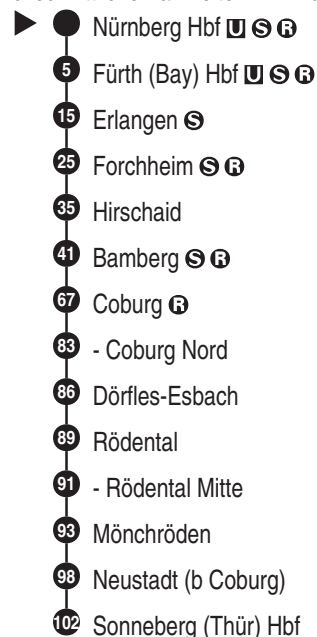

**RE 19****DB BAHN**

DB Regio AG - Regio Franken  
 Hinterm Bahnhof 33, 90459 Nürnberg  
**ReiseService-Tel. 01805 996633**  
 (14 Cent/Min aus dem Dt. Festnetz,  
 Tarif bei Mobilfunk max. 42 Cent/Min)  
 www.bahn.de  
 kundendialog.bayern@deutschebahn.com

Abfahrten auf Ihr Handy:  
 QR-Code abfotografieren

<http://m.vgn.de/ezm/de:09564:510>

Abfahrtszeiten ab

**Nürnberg Hbf**

Richtung

**Sonneberg (Thür) Hbf**

Gültig ab 14.12.2025

Durchschnittliche Fahrzeiten in Minuten

Uhr	Montag - Freitag	Samstag	Sonn- / Feiertag	Uhr
4				4
5				5
6				6
7	11	11		7
8				8
9	11	11	11	9
10				10
11	11	11	11	11
12	11	11	11	12
13	11	11	11	13
14				14
15	11	11	11	15
16	11	11	11	16
17	11	11	11	17
18				18
19	11	11	11	19
20	11	11	11	20
21	11 <sup>■</sup>	11 <sup>■</sup>	11 <sup>■</sup>	21
22	11	11	11	22
23				23
0				0

■ = verkehrt bis Bamberg