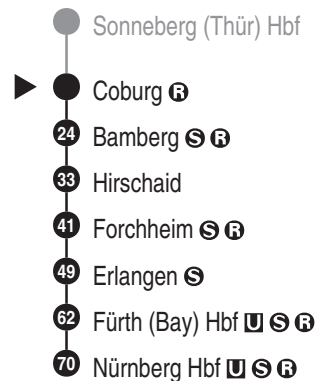

**RE 19****DB BAHN**

DB Regio AG - Regio Franken
 Hintern Bahnhof 33, 90459 Nürnberg
ReiseService-Tel. 01805 996633
 (14 Cent/Min aus dem Dt. Festnetz,
 Tarif bei Mobilfunk max. 42 Cent/Min)
 www.bahn.de
 kundendialog.bayern@deutschebahn.com

Abfahrten auf Ihr Handy:
 QR-Code abfotografieren

<http://m.vgn.de/ezm/de:09463:72000>

Abfahrtszeiten ab

Coburg

Richtung

Nürnberg Hbf

Durchschnittliche Fahrzeiten in Minuten

Gültig ab 14.12.2025

Uhr	Montag - Freitag	Samstag	Sonn- / Feiertag	Uhr
4				4
5	38	38		5
6	36	36	36	6
7	37	37	37	7
8				8
9	37	37	37	9
10				10
11	37	37	37	11
12	37	37	37	12
13	37	37	37	13
14				14
15	37	37	37	15
16	37	37	37	16
17	37	37	37	17
18				18
19	37	37	38	19
20				20
21				21
22				22
23				23
0				0