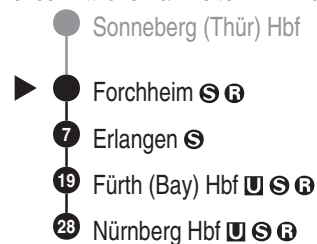

**RE 19****DB BAHN**

DB Regio AG - Regio Franken
 Hintern Bahnhof 33, 90459 Nürnberg
ReiseService-Tel. 01805 996633
 (14 Cent/Min aus dem Dt. Festnetz,
 Tarif bei Mobilfunk max. 42 Cent/Min)
 www.bahn.de
 kundendialog.bayern@deutschebahn.com

Abfahrten auf Ihr Handy:
 QR-Code abfotografieren

<http://m.vgn.de/ezm/de:09474:9000>

Abfahrtszeiten ab
Forchheim

Richtung

Nürnberg Hbf

Durchschnittliche Fahrzeiten in Minuten

Gültig ab 14.12.2025

Uhr	Montag - Freitag	Samstag	Sonn- / Feiertag	Uhr
4				4
5				5
6	19	19		6
7	19	19	19	7
8	19	19	19	8
9				9
10	19	19	19	10
11				11
12	19	19	19	12
13	20	20	20	13
14	19	19	19	14
15				15
16	19	19	19	16
17	20	20	20	17
18	19	19	19	18
19				19
20	19	19	19	20
21				21
22				22
23				23
0				0