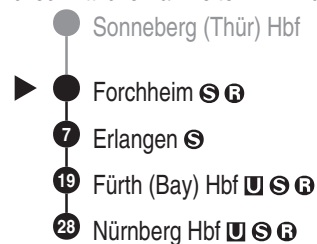

**RE 19****DB BAHN**

DB Regio AG - Regio Franken
 Hinterm Bahnhof 33, 90459 Nürnberg
ReiseService-Tel. 01805 996633
 (14 Cent/Min aus dem Dt. Festnetz,
 Tarif bei Mobilfunk max. 42 Cent/Min)
 www.bahn.de
 kundendialog.bayern@deutschebahn.com

Abfahrten auf Ihr Handy:
 QR-Code abfotografieren

<http://m.vgn.de/ezm/de:09474:9000>

Abfahrtszeiten ab

Forchheim

Richtung

Nürnberg Hbf

Durchschnittliche Fahrzeiten in Minuten

Gültig ab 14.12.2025