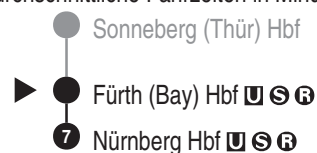

**RE 19****DB BAHN**

DB Regio AG - Regio Franken
 Hinterm Bahnhof 33, 90459 Nürnberg
ReiseService-Tel. 01805 996633
 (14 Cent/Min aus dem Dt. Festnetz,
 Tarif bei Mobilfunk max. 42 Cent/Min)
 www.bahn.de
 kundendialog.bayern@deutschebahn.com

Abfahrten auf Ihr Handy:
 QR-Code abfotografieren

<http://m.vgn.de/ezm/de:09563:2110>

Abfahrtszeiten ab

Fürth (Bay) Hbf

Richtung

Nürnberg Hbf

Durchschnittliche Fahrzeiten in Minuten

Gültig ab 14.12.2025