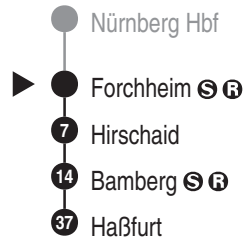

DB Regio AG - Regio Franken
 Hinterm Bahnhof 33, 90459 Nürnberg
ReiseService-Tel. 01805 996633
 (14 Cent/Min aus dem Dt. Festnetz,
 Tarif bei Mobilfunk max. 42 Cent/Min)
www.bahn.de
kundendialog.bayern@deutschebahn.com

Abfahrten auf Ihr Handy:
 QR-Code abfotografieren

<http://m.vgn.de/ezm/de:09474:9000>

Abfahrtszeiten ab
Forchheim

Richtung
Haßfurt

Durchschnittliche Fahrzeiten in Minuten

Gültig ab 14.12.2025

Uhr	Montag - Freitag	Samstag	Sonn- / Feiertag	Uhr
4				4
5				5
6	09	09	09	6
7				7
8	05	05	05	8
9				9
10	05	05	05	10
11				11
12	05	05	05	12
13				13
14	05	05	05	14
15				15
16	05	05	05	16
17				17
18	05	05	05	18
19				19
20	05	05	05	20
21				21
22				22
23				23
0				0