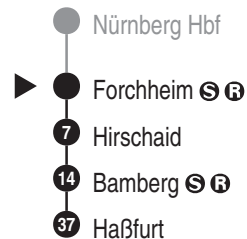

**RE20****DB BAHN**

DB Regio AG - Regio Franken  
 Hintern Bahnhof 33, 90459 Nürnberg  
**ReiseService-Tel. 01805 996633**  
 (14 Cent/Min aus dem Dt. Festnetz,  
 Tarif bei Mobilfunk max. 42 Cent/Min)  
[www.bahn.de](http://www.bahn.de)  
[kundendialog.bayern@deutschebahn.com](mailto:kundendialog.bayern@deutschebahn.com)

Abfahrten auf Ihr Handy:  
 QR-Code abfotografieren

<http://m.vgn.de/ezm/de:09474:9000>

Abfahrtszeiten ab  
**Forchheim**

Richtung

**Haßfurt**

Durchschnittliche Fahrzeiten in Minuten

Gültig ab 14.12.2025

Uhr	Montag - Freitag	Samstag	Sonn- / Feiertag	Uhr
4				4
5				5
6	09	09	09	6
7				7
8	05	05	05	8
9				9
10	05	05	05	10
11				11
12	05	05	05	12
13				13
14	05	05	05	14
15				15
16	05	05	05	16
17				17
18	05	05	05	18
19				19
20	05	05	05	20
21				21
22				22
23				23
0				0