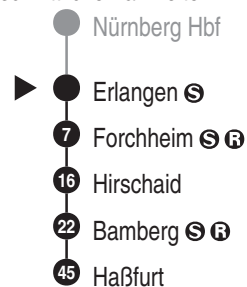

**RE20****DB BAHN**

DB Regio AG - Regio Franken  
 Hintern Bahnhof 33, 90459 Nürnberg  
**ReiseService-Tel. 01805 996633**  
 (14 Cent/Min aus dem Dt. Festnetz,  
 Tarif bei Mobilfunk max. 42 Cent/Min)  
 www.bahn.de  
 kundendialog.bayern@deutschebahn.com

Abfahrten auf Ihr Handy:  
 QR-Code abfotografieren

<http://m.vgn.de/ezm/de:09562:3110>

Abfahrtszeiten ab  
**Erlangen S**

Richtung  
**Forchheim (Ofr)**  
**Haßfurt**

Durchschnittliche Fahrzeiten in Minuten