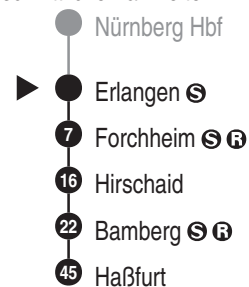

**RE20****DB BAHN**

DB Regio AG - Regio Franken

Hintern Bahnhof 33, 90459 Nürnberg

ReiseService-Tel. 01805 996633

(14 Cent/Min aus dem Dt. Festnetz,

Tarif bei Mobilfunk max. 42 Cent/Min

www.bahn.de

kundendialog.bayern@deutschebahn.com

Abfahrten auf Ihr Handy:  
QR-Code abfotografieren<http://m.vgn.de/ezm/de:09562:3110>

Abfahrtszeiten ab

**Erlangen S**

Richtung

**Forchheim (Ofr)****Haßfurt**

Durchschnittliche Fahrzeiten in Minuten

Gültig ab 14.12.2025