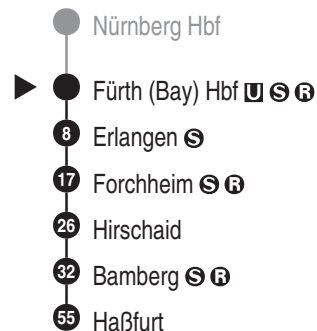

**RE20****DB BAHN**

DB Regio AG - Regio Franken
 Hinterm Bahnhof 33, 90459 Nürnberg
ReiseService-Tel. 01805 996633
 (14 Cent/Min aus dem Dt. Festnetz,
 Tarif bei Mobilfunk max. 42 Cent/Min)
 www.bahn.de
 kundendialog.bayern@deutschebahn.com

Abfahrten auf Ihr Handy:
 QR-Code abfotografieren

<http://m.vgn.de/ezm/de:09563:2110>

Abfahrtszeiten ab

Fürth (Bay) Hbf

Richtung

Erlangen**Forchheim (Ofr)****Haßfurt**

Durchschnittliche Fahrzeiten in Minuten