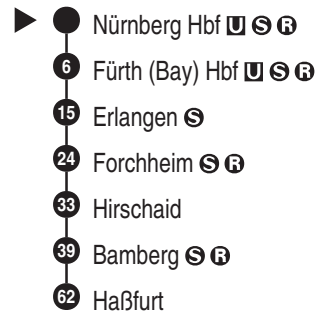

**RE20****DB BAHN**

DB Regio AG - Regio Franken  
 Hinterm Bahnhof 33, 90459 Nürnberg  
**ReiseService-Tel. 01805 996633**  
 (14 Cent/Min aus dem Dt. Festnetz,  
 Tarif bei Mobilfunk max. 42 Cent/Min)  
[www.bahn.de](http://www.bahn.de)  
[kundendialog.bayern@deutschebahn.com](mailto:kundendialog.bayern@deutschebahn.com)

Abfahrten auf Ihr Handy:  
 QR-Code abfotografieren

<http://m.vgn.de/ezm/de:09564:510>

Abfahrtszeiten ab

**Nürnberg Hbf**

Richtung

**Fürth (Bay) Hbf** **Erlangen****Forchheim (Ofr)****Haßfurt**

Durchschnittliche Fahrzeiten in Minuten

Gültig ab 14.12.2025

Uhr	Montag - Freitag	Samstag	Sonn- / Feiertag	Uhr
4				4
5	42	42	42	5
6				6
7	40	40	40	7
8				8
9	40	40	40	9
10				10
11	40	40	40	11
12				12
13	40	40	40	13
14				14
15	40	40	40	15
16				16
17	40	40	40	17
18				18
19	40	40	40	19
20				20
21				21
22				22
23				23
0				0