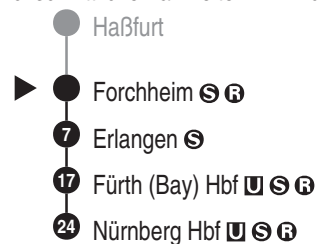

**RE20****DB BAHN**

DB Regio AG - Regio Franken  
 Hinterm Bahnhof 33, 90459 Nürnberg  
**ReiseService-Tel. 01805 996633**  
 (14 Cent/Min aus dem Dt. Festnetz,  
 Tarif bei Mobilfunk max. 42 Cent/Min)  
 www.bahn.de  
 kundendialog.bayern@deutschebahn.com

Abfahrten auf Ihr Handy:  
 QR-Code abfotografieren

<http://m.vgn.de/ezm/de:09474:9000>

Abfahrtszeiten ab

**Forchheim**

Richtung

**Erlangen****Fürth (Bay) Hbf** **Nürnberg Hbf**

Durchschnittliche Fahrzeiten in Minuten

Gültig ab 14.12.2025

Uhr	Montag - Freitag	Samstag	Sonn- / Feiertag	Uhr
4				4
5				5
6				6
7	54 <sup>A08</sup>	54		7
8				8
9	54	54	54	9
10				10
11	54	54	54	11
12				12
13	54	54	54	13
14				14
15	54	54	54	15
16				16
17	54	54	54	17
18				18
19	54	54	54	19
20				20
21				21
22				22
23				23
0				0

A08 = verkehrt nicht am 15.8. (Mariä Himmelfahrt)