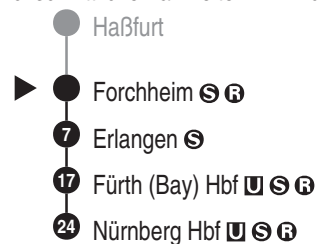

**RE20****DB BAHN**

DB Regio AG - Regio Franken
 Hinterm Bahnhof 33, 90459 Nürnberg
ReiseService-Tel. 01805 996633
 (14 Cent/Min aus dem Dt. Festnetz,
 Tarif bei Mobilfunk max. 42 Cent/Min)
 www.bahn.de
 kundendialog.bayern@deutschebahn.com

Abfahrten auf Ihr Handy:
 QR-Code abfotografieren

<http://m.vgn.de/ezm/de:09474:9000>

Abfahrtszeiten ab

Forchheim

Richtung

Erlangen**Fürth (Bay) Hbf** **Nürnberg Hbf**

Durchschnittliche Fahrzeiten in Minuten

A08 = verkehrt nicht am 15.8. (Mariä Himmelfahrt)