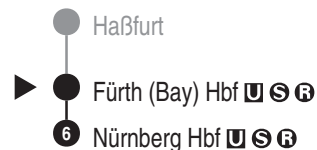

Abfahrten auf Ihr Handy:
 QR-Code abfotografieren

<http://m.vgn.de/ezm/de:09563:2110>

Abfahrtszeiten ab

Fürth (Bay) Hbf

Richtung

Nürnberg Hbf

Durchschnittliche Fahrzeiten in Minuten

Gültig ab 14.12.2025