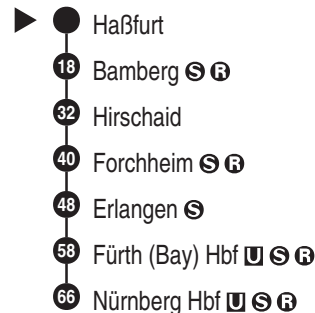

**RE20****DB BAHN**

DB Regio AG - Regio Franken
 Hinterm Bahnhof 33, 90459 Nürnberg
ReiseService-Tel. 01805 996633
 (14 Cent/Min aus dem Dt. Festnetz,
 Tarif bei Mobilfunk max. 42 Cent/Min)
 www.bahn.de
 kundendialog.bayern@deutschebahn.com

Abfahrten auf Ihr Handy:
 QR-Code abfotografieren

<http://m.vgn.de/ezm/de:09674:27220>

Abfahrtszeiten ab

Haßfurt

Richtung

Forchheim (Ofr)**Erlangen****Fürth (Bay) Hbf** **Nürnberg Hbf**

Durchschnittliche Fahrzeiten in Minuten

Gültig ab 14.12.2025

Uhr	Montag - Freitag	Samstag	Sonn- / Feiertag	Uhr
4				4
5				5
6				6
7	12 ^{A08}	12		7
8				8
9	12	12	12	9
10				10
11	12	12	12	11
12				12
13	12	12	12	13
14				14
15	12	12	12	15
16				16
17	12	12	12	17
18				18
19	13	13	13	19
20				20
21	12 [■]	12 [■]	12 [■]	21
22				22
23	12 [■]	12 [■]	12 [■]	23
0				0

■ = verkehrt bis Bamberg

A08 = verkehrt nicht am 15.8. (Mariä Himmelfahrt)