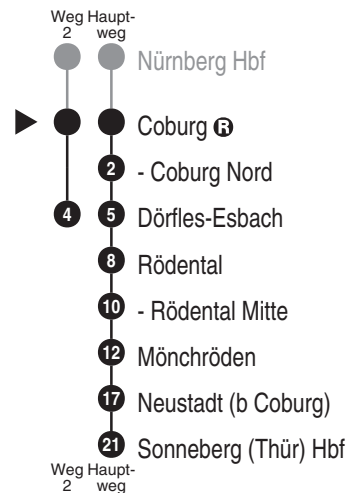

DB BAHN

DB Regio AG - Regio Franken
 Hinterm Bahnhof 33, 90459 Nürnberg
ReiseService-Tel. 01805 996633
(14 Cent/Min aus dem Dt. Festnetz,
 Tarif bei Mobilfunk max. 42 Cent/Min)
 www.bahn.de
 kundendialog.bayern@deutschebahn.com

S1 RE20 RE 14
 ehemals R2 RE 42
 RE 49 + VGN

Abfahrten auf Ihr Handy:
 QR-Code abfotografieren

<http://m.vgn.de/ezm/de:09463:72000>

Abfahrtszeiten ab

Coburg ③

Richtung

Sonneberg (Thür) Hbf

Durchschnittliche Fahrzeiten in Minuten

Jahresfahrplan 2026: Gesamtverkehr Nürnberg - Bamberg (mit S1) - Lichtenfels

Uhr	Montag - Freitag	Samstag	Sonn- / Feiertag	Uhr
4				4
5	39			5
6	32	32		6
7	04 27 ² 33	27 ² 33	27 ² 33	7
8	32	32	32	8
9	27 ² 33	27 ² 33	27 ² 33	9
10	32	32	32	10
11	27 ² 33	27 ² 33	27 ² 33	11
12	32	32	32	12
13	03 33	33	33	13
14	32	32	32	14
15	27 ²	27 ² 33	27 ² 33	15
16	32	32	32	16
17	03 31	31	31	17
18	32	32	32	18
19	27 ² 33	27 ² 33	27 ² 33	19
20	32	32	32	20
21	33	33	33	21
22	12	12	12	22
23	35	35	35	23
0	43	43	43	0

Fahrten ohne Fahrwegangabe nehmen den Hauptweg

2 = fährt Weg 2