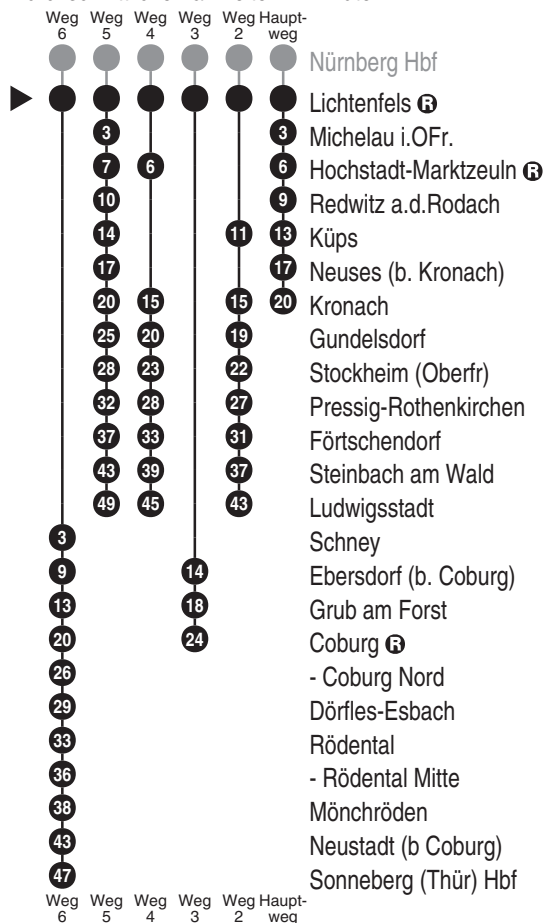

DB Regio AG - Regio Franken
 Hinterm Bahnhof 33, 90459 Nürnberg
 ReiseService-Tel. 01805 996633
(14 Cent/Min aus dem Dt. Festnetz,
 Tarif bei Mobilfunk max. 42 Cent/Min)
 www.bahn.de
 kundendialog.bayern@deutschebahn.com

S1 RE20 RE14 RE42 RE49
 ehemals R2 + VGN/RE

Abfahrten auf Ihr Handy:
 QR-Code abfotografieren

<http://m.vgn.de/ezm/de:09478:27000>

Abfahrtszeiten ab

Lichtenfels

Richtung

Kronach

(Sonneberg (Thür) Hbf)

Jahresfahrplan 2026: Gesamtverkehr Nürnberg - Bamberg (mit S1) - Lichtenfels

Durchschnittliche Fahrzeiten in Minuten

Uhr	Montag - Freitag	Samstag	Sonn- / Feiertag	Uhr
4				4
5	17 ⁶ 27 ⁵			5
6	09 ⁶ 38 ⁶ 54 ⁵	09 ⁶ 54 ⁵	09 ⁶ 54 ⁵	6
7	02 ⁶ 31 31 ⁶ 47 ²	02 ⁶ 31 47 ²	02 ⁶ 31 47 ²	7
8	31 47 ⁴	31 47 ⁴	31 47 ⁴	8
9	31 47 ²	31 47 ²	31 47 ²	9
10	31 47 ⁴	31 47 ⁴	31 47 ⁴	10
11	31 47 ²	31 47 ²	31 47 ²	11
12	02 ³ 31 47 ⁴	02 ³ 31 47 ⁴	02 ³ 31 47 ⁴	12
13	31 49 ² 49 ³	31 49 ² 49 ³	31 49 ² 49 ³	13
14	31 47 ⁴	31 47 ⁴	31 47 ⁴	14
15	31 47 ²	31 47 ²	31 47 ²	15
16	02 ³ 31 47 ⁴	02 ³ 31 47 ⁴	02 ³ 31 47 ⁴	16
17	31 47 ²	31 47 ²	31 47 ²	17
18	01 ³ 31 47 ⁴	01 ³ 31 47 ⁴	01 ³ 31 47 ⁴	18
19	31 47 ²	31 47 ²	31 47 ²	19
20	02 ³ 46 ⁵	02 ³ 46 ⁵	02 ³ 46 ⁵	20
21	11 ³	11 ³	11 ³	21
22	03 ⁵	03 ⁵	03 ⁵	22
23	04 ⁵ 11 ⁶	04 ⁵ 11 ⁶	04 ⁵ 11 ⁶	23
0	22 ⁶	22 ⁶	22 ⁶	0

Fahrten ohne Fahrwegangabe nehmen den Hauptweg

2...6 = fährt Weg 2 bis 6

■ = verkehrt bis Coburg