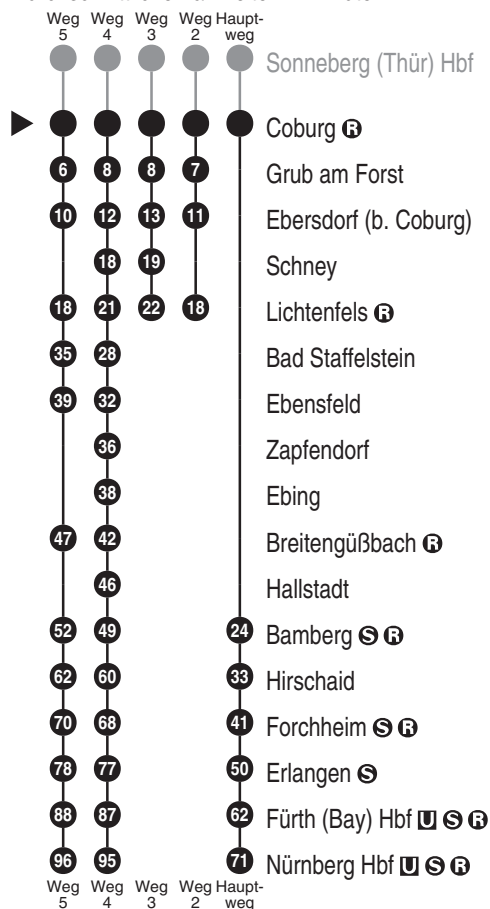

DB Regio AG - Regio Franken
 Hinterm Bahnhof 33, 90459 Nürnberg
ReiseService-Tel. 01805 996633
(14 Cent/Min aus dem Dt. Festnetz,
 Tarif bei Mobilfunk max. 42 Cent/Min)
 www.bahn.de
 kundendialog.bayern@deutschebahn.com

S1 RE20 RE 14
 ehemals R2 RE 42 RE 49
 + weitere

Abfahrten auf Ihr Handy:
 QR-Code abfotografieren

<http://m.vgn.de/ezm/de:09463:72000>

Abfahrtszeiten ab

Coburg

Richtung

Forchheim (Ofr)

Erlangen

Fürth (Bay) Hbf

Nürnberg Hbf

Jahresfahrplan 2026: Gesamtverkehr Nürnberg - Bamberg (mit S1) - Lichtenfels

Durchschnittliche Fahrzeiten in Minuten

Uhr	Montag - Freitag	Samstag	Sonn- / Feiertag	Uhr
4	44 ⁴			4
5	38 44 ⁴	38 44 ⁴	44 ⁴	5
6	03 ³ 32 ³ 36	32 ³ 36	32 ³ 36	6
7	01 ³ 37 43 ⁵	37 43 ⁵	37 43 ⁵	7
8	37	37	37	8
9	37	37	37	9
10	37 41 ²	37 41 ²	37 41 ²	10
11	37	37	37	11
12	37 41 ²	37 41 ²	37 41 ²	12
13	37	37	37	13
14	36 41 ²	36 41 ²	36 41 ²	14
15	37	37	37	15
16	37 41 ²	37 41 ²	37 41 ²	16
17	37	37	37	17
18	37 41 ²	37 41 ²	37 41 ²	18
19	37	37	38	19
20	37 41 ²	37 41 ²	37 41 ²	20
21				21
22	34 ³	34 ³	34 ³	22
23	35 ³	35 ³	35 ³	23
0	45 ³ _{V09}	45 ³	45 ³ _{V09}	0

Fahrten ohne Fahrwegangabe nehmen den Hauptweg
 2...5 = fährt Weg 2 bis 5

V09 = nur in Nächten Fr zu Sa, Sa zu So u. in Nächten zu Feiertagen sowie auch in Nächten zu
 Brückentagen und in den Nächten zu Rosen-Mo & zu Faschings-Di.