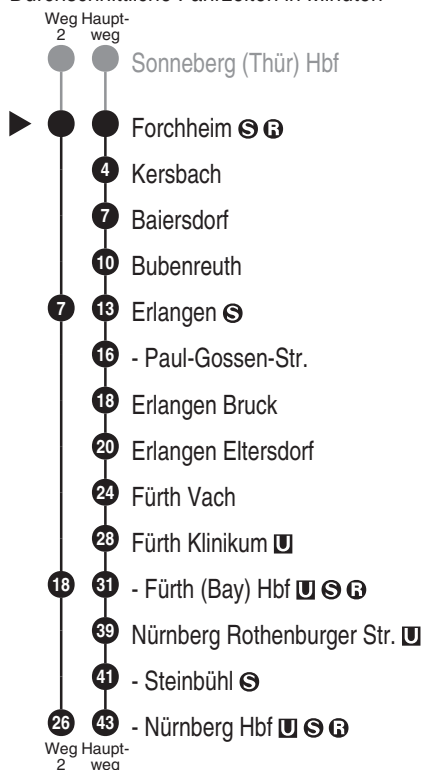

DB Regio AG - Regio Franken
Hinterm Bahnhof 33, 90459 Nürnberg
ReiseService-Tel. 01805 996633
(14 Cent/Min aus dem Dt. Festnetz,
Tarif bei Mobilfunk max. 42 Cent/Min)
www.bahn.de
kundendialog.bayern@deutschebahn.com

S1 RE20 RE 14
ehemals R2 RE 42
RE 49 + weitere

Abfahrten auf Ihr Handy:
QR-Code abfotografieren

<http://m.vgn.de/ezm/de:09474:9000>

Abfahrtszeiten ab
Forchheim

Richtung
Erlangen
Fürth (Bay) Hbf
Nürnberg Hbf

Durchschnittliche Fahrzeiten in Minuten

Jahresfahrplan 2026: Gesamtverkehr Nürnberg - Bamberg (mit S1) - Lichtenfels

Uhr	Montag - Freitag					Samstag				Sonn- / Feiertag				Uhr	
4	35	54²				54²					54²				4
5	15	35	54²	55		35	54²				54²				5
6	13	19²	35	54²	55	19²	35	54²	55		35	54²	55		6
7	13	19²	35	54²	55	19²	35	54²	55		19²	35	54²	55	7
8	13	19²	36	54²		19²	36	54²	55		19²	36	54²	55	8
9	13	19²	35	54²		19²	35	54²	55		19²	35	54²	55	9
10	13	19²	35	54²		19²	35	54²	55		19²	35	54²	55	10
11	13	20²	35	54²		20²	35	54²	55		20²	35	54²	55	11
12	13	19²	35	53²		19²	35	53²	55		19²	35	53²	55	12
13	13	20²	35	54²		20²	35	54²	55		20²	35	54²	55	13
14	13	19²	35	54²		19²	35	54²	55		19²	35	54²	55	14
15	13	19²	35	54²	55	19²	35	54²	55		19²	35	54²	55	15
16	13	19²	35	54²	55	19²	35	54²	55		19²	35	54²	55	16
17	13	20²	35	54²	55	20²	35	54²	55		20²	35	54²	55	17
18	13	19²	35	54²	55	19²	35	54²	55		19²	35	54²	55	18
19	13	19²	35	54²		19²	35	54²	55		19²	35	54²	55	19
20	13	19²	35	54²		19²	35	54²	55		19²	35	54²	55	20
21	13	19²	35	54²		19²	35	54²	55		19²	35	54²	55	21
22	13	35	54²			35	54²				35	54²			22
23	35^{np000}	54²				35	54²				35	54²			23
0	21^{V24}					21					21^{V24}				0
1	21^{V24}					21					21^{V24}				1
2	21^{V24}					21					21^{V24}				2

Fahrten ohne Fahrwegangabe nehmen den Hauptweg V24 = nur in Nächten Fr zu Sa, Sa zu So u. in Nächten zu Feiertagen, auch in Nächten zu np000 = ab 9.2.26
2 = fährt Weg 2 Heiligabend (23. zu 24.12.) u. zu Silvester (30. zu 31.12.)