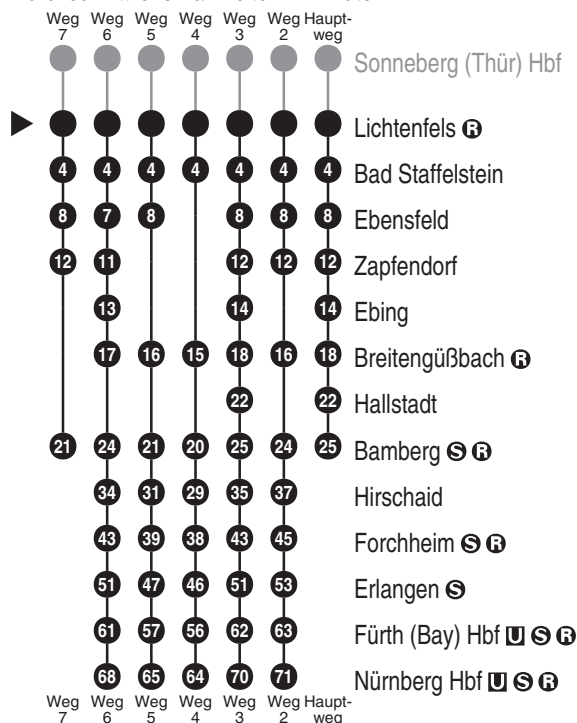

DB Regio AG - Regio Franken  
 Hinterm Bahnhof 33, 90459 Nürnberg  
**ReiseService-Tel. 01805 996633**  
(14 Cent/Min aus dem D. Festnetz,  
 Tarif bei Mobilfunk max. 42 Cent/Min)  
 www.bahn.de  
 kundendialog.bayern@deutschebahn.com

**S1 RE20** RE 14  
 ehemals R2 RE 42  
 RE 49 + VGN

Abfahrten auf Ihr Handy:  
 QR-Code abfotografieren

<http://m.vgn.de/ezm/de:09478:27000>

Abfahrtszeiten ab

**Lichtenfels**

Richtung

**Bamberg**

**Forchheim (Ofr)**

**Erlangen**

**Fürth (Bay) Hbf**

**(Nürnberg Hbf)**

Durchschnittliche Fahrzeiten in Minuten

Jahresfahrplan 2026: Gesamtverkehr Nürnberg - Bamberg (mit S1) - Lichtenfels

Uhr	Montag - Freitag	Samstag	Sonn- / Feiertag	Uhr
4				4
5	06 <sup>3</sup> 29	06 <sup>3</sup>	06 <sup>3</sup>	5
6	09 <sup>3</sup> 32 <sup>7</sup>	09 <sup>3</sup>	09 <sup>3</sup>	6
7	09 <sup>3</sup> 32	09 <sup>3</sup> 28	09 <sup>3</sup> 28	7
8	14 <sup>5</sup> 30	14 <sup>5</sup> 30	14 <sup>5</sup> 30	8
9	08 <sup>2</sup> 33	08 <sup>2</sup> 33	08 <sup>2</sup> 33	9
10	15 <sup>4</sup> 30	15 <sup>4</sup> 30	15 <sup>4</sup> 30	10
11	08 <sup>2</sup> 33	08 <sup>2</sup> 33	08 <sup>2</sup> 33	11
12	13 <sup>4</sup> 27	13 <sup>4</sup> 27	13 <sup>4</sup> 27	12
13	08 <sup>2</sup> 33	08 <sup>2</sup> 33	08 <sup>2</sup> 33	13
14	15 <sup>4</sup> 30	15 <sup>4</sup> 30	15 <sup>4</sup> 30	14
15	08 <sup>2</sup> 32	08 <sup>2</sup> 32	08 <sup>2</sup> 32	15
16	15 <sup>4</sup> 27	15 <sup>4</sup> 27	15 <sup>4</sup> 27	16
17	08 <sup>2</sup> 33	08 <sup>2</sup> 33	08 <sup>2</sup> 33	17
18	15 <sup>4</sup> 30	15 <sup>4</sup> 30	15 <sup>4</sup> 30	18
19	08 <sup>2</sup>	08 <sup>2</sup>	08 <sup>2</sup>	19
20	13 <sup>6</sup>	13 <sup>6</sup>	13 <sup>6</sup>	20
21	07 <sup>6</sup>	07 <sup>6</sup>	07 <sup>6</sup>	21
22	12 <sup>3</sup>	12 <sup>3</sup>	12 <sup>3</sup>	22
23	10 <sup>3</sup>	10 <sup>3</sup>	10 <sup>3</sup>	23
0				0

Fahrten ohne Fahrwegangabe nehmen den Hauptweg

2...7 = fährt Weg 2 bis 7