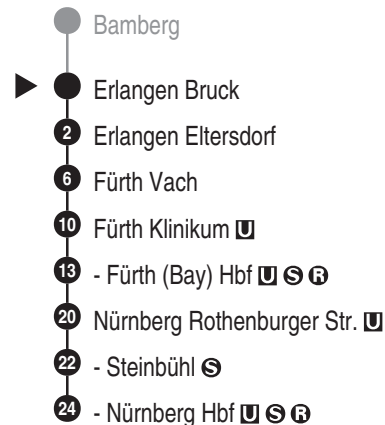

DB Regio AG - Regio Franken
 Hinterm Bahnhof 33, 90459 Nürnberg
 ReiseService-Tel. 01805 996633
 (14 Cent/Min aus dem Dt. Festnetz,
 Tarif bei Mobilfunk max. 42 Cent/Min
 www.bahn.de
 kundendialog.bayern@deutschebahn.com

S1 RE20 RE 14
 ehemals R2 RE 42
 RE 49 + weitere

Abfahrten auf Ihr Handy:
 QR-Code abfotografieren

<http://m.vgn.de/ezm/de:09562:3410>

Abfahrtszeiten ab
Erlangen Bruck

Richtung

Fürth (Bay) Hbf U S B

Nürnberg Hbf U S B

Durchschnittliche Fahrzeiten in Minuten

Jahresfahrplan 2026: Gesamtverkehr Nürnberg - Bamberg (mit S1) - Lichtenfels

Uhr	Montag - Freitag	Samstag	Sonn- / Feiertag	Uhr
4	54			4
5	14 34 54	14 54	14	5
6	14 32 54	14 54	14 54	6
7	14 32 54	14 54	14 54	7
8	14 32 55	14 55	14 55	8
9	14 32 54	14 54	14 54	9
10	14 32 54	14 54	14 54	10
11	14 32 54	14 54	14 54	11
12	14 32 54	14 54	14 54	12
13	14 32 54	14 54	14 54	13
14	14 32 54	14 54	14 54	14
15	14 32 54	14 54	14 54	15
16	14 32 54	14 54	14 54	16
17	14 32 54	14 54	14 54	17
18	14 32 54	14 54	14 54	18
19	14 32 54	14 54	14 54	19
20	14 32 54	14 54	14 54	20
21	14 32 54	14 54	14 54	21
22	14 32 54	14 54	14 54	22
23	14 54 ^{np000}	14 54	14 54	23
0	14 39 ^{V24}	39	39 ^{V24}	0
1	39 ^{V24}	39	39 ^{V24}	1
2	39 ^{V24}	39	39 ^{V24}	2

V24 = nur in Nächten Fr zu Sa, Sa zu So u. in Nächten zu Feiertagen, auch in Nächten zu Heiligabend (23. zu 24.12.) u. zu Silvester (30. zu 31.12.)

np000 = ab 9.2.26