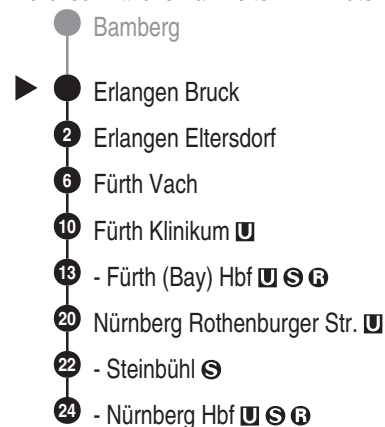

DB Regio AG - Regio Franken
 Hinterm Bahnhof 33, 90459 Nürnberg
 ReiseService-Tel. 01805 996633
 (14 Cent/Min aus dem Dt. Festnetz,
 Tarif bei Mobilfunk max. 42 Cent/Min
 www.bahn.de
 kundendialog.bayern@deutschebahn.com

S1 **RE 20** RE 14
 ehemals R2 RE 42 RE 49
 + weitere

Abfahrten auf Ihr Handy:
 QR-Code abfotografieren

<http://m.vgn.de/ezm/de:09562:3410>

Abfahrtszeiten ab
Erlangen Bruck

Richtung

Fürth (Bay) Hbf

Nürnberg Hbf

Durchschnittliche Fahrzeiten in Minuten

Jahresfahrplan 2026: Gesamtverkehr Nürnberg - Bamberg (mit S1) - Lichtenfels

Uhr	Montag - Freitag	Samstag	Sonn- / Feiertag	Uhr
4	54			4
5	14 34 54	14 54	14	5
6	14 32 54	14 54	14 54	6
7	14 32 54	14 54	14 54	7
8	14 32 55	14 55	14 55	8
9	14 32 54	14 54	14 54	9
10	14 32 54	14 54	14 54	10
11	14 32 54	14 54	14 54	11
12	14 32 54	14 54	14 54	12
13	14 32 54	14 54	14 54	13
14	14 32 54	14 54	14 54	14
15	14 32 54	14 54	14 54	15
16	14 32 54	14 54	14 54	16
17	14 32 54	14 54	14 54	17
18	14 32 54	14 54	14 54	18
19	14 32 54	14 54	14 54	19
20	14 32 54	14 54	14 54	20
21	14 32 54	14 54	14 54	21
22	14 32 54	14 54	14 54	22
23	14 54 ^{np000}	14 54	14 54	23
0	14 39 ^{V24}	39	39 ^{V24}	0
1	39 ^{V24}	39	39 ^{V24}	1
2	39 ^{V24}	39	39 ^{V24}	2

V24 = nur in Nächten Fr zu Sa, Sa zu So u. in Nächten zu Feiertagen, auch in Nächten zu Heiligabend (23. zu 24.12.) u. zu Silvester (30. zu 31.12.)

np000 = ab 9.2.26