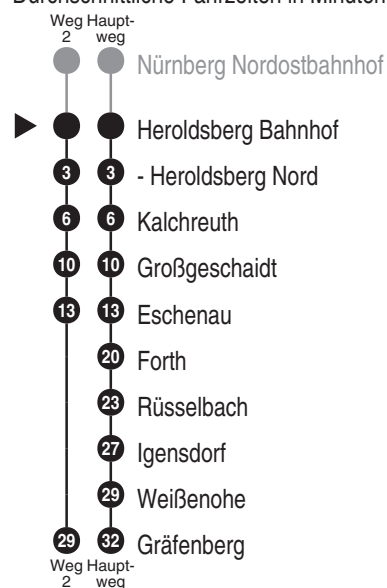

**RB 21****DB BAHN**

DB Regio AG - Regio Franken
 Hinterm Bahnhof 33, 90459 Nürnberg
ReiseService-Tel. 01805 996633
 (14 Cent/Min aus dem Dt. Festnetz,
 Tarif bei Mobilfunk max. 42 Cent/Min)
 www.bahn.de
 kundendialog.bayern@deutschebahn.com

Abfahrten auf Ihr Handy:
 QR-Code abfotografieren

<http://m.vgn.de/ezm/de:09572:6500>

Abfahrtszeiten ab

Heroldsberg Bahnhof

Richtung

Eschenau (Mittelfr)**Gräfenberg**

Gültig ab 14.12.2025

Durchschnittliche Fahrzeiten in Minuten

Uhr	Montag - Freitag	Samstag	Sonn- / Feiertag	Uhr
4				4
5	11 ² 43 ²			5
6	19 55	39	39	6
7	32	39	39	7
8	32	39	39	8
9	32	39	39	9
10	32	39	39	10
11	32	39	39	11
12	32	39	39	12
13	03 40 [■]	40	40	13
14	32	39	39	14
15	01 [■] 34	39	39	15
16	03 [■] 36	39	39	16
17	05 [■] 36	39	39	17
18	05 [■] 36	39	39	18
19	05 [■] 39	39	39	19
20	45	45	45	20
21	45	45	45	21
22	39	39	39	22
23	39	39	39	23
0	41 ^{V35}	41	41 ^{V35}	0
1		41 ^{NuS}		1
2		41 ^{NuS}		2

Fahrten ohne Fahrwegangabe nehmen den Hauptweg ■ = verkehrt bis Eschenau V35 = nur in Nächten Samstag zu Sonntag und in Nächten zu allen Feiertagen NuS = verkehrt nur in der Nacht vom 31.12. auf 01.01.