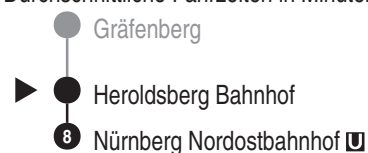

Abfahrten auf Ihr Handy:  
 QR-Code abfotografieren

<http://m.vgn.de/ezm/de:09572:6500>

Abfahrtszeiten ab

**Heroldsberg Bahnhof**

Richtung

**Nürnberg Nordostbahnhof U**

Gültig ab 14.12.2025

Durchschnittliche Fahrzeiten in Minuten

V35 = nur in Nächten Samstag zu Sonntag und in Nächten zu allen  
 Feiertagen

A35 = verkehrt nicht am 25.12.

NuS = verkehrt nur in der Nacht vom 31.12. auf 01.01.