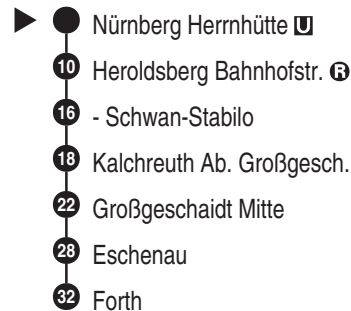

DB BAHN

DB Regio AG - Regio Franken
 Hinterm Bahnhof 33, 90459 Nürnberg
ReiseService-Tel. 01805 996633
 (14 Cent/Min aus dem Dt. Festnetz,
 Tarif bei Mobilfunk max. 42 Cent/Min)
www.bahn.de
kundendialog.bayern@deutschebahn.com

RB21
 Bus **212**

Abfahrten auf Ihr Handy:
 QR-Code abfotografieren

<http://m.vgn.de/ezm/de:09564:1324>

Abfahrtszeiten ab
Nürnberg Herrnhütte U

Richtung
Eschenau (Mittelfr)
Forth

Durchschnittliche Fahrzeiten in Minuten

Jahresfahrplan 2026: RB 21/212 Gesamtverkehr Nürnberg - Gräfenberg

Uhr	Montag - Freitag	Samstag	Sonn- / Feiertag	Uhr
5	36 [■]			5
6				6
7				7
8				8
9				9
10				10
11				11
12				12
13				13
14				14
15				15
16				16
17				17
18				18
19				19
20				20
21				21
22				22
23				23
0				0
1	20 ^{VN} _{Br}	20 ^{Br}	20 ^{VN} _{Br}	1
2				2
3	20 ^{VN} _{Br}	20 ^{Br}	20 ^{VN} _{Br}	3

■ = verkehrt bis Eschenau VN = verkehrt nur in Nächten von Fr zu Sa u. Sa zu So. Auch in Nächten Br = Als Brückentage gelten Nächte: 01. zu 02.01.2026, 05. zu 06.01.2026, 14. zu 15.05.2026 und 04. zu 05.06.2025
 zu Feiertagen und zu Brückentagen, zu Rosenmontag und Faschingsdienstag