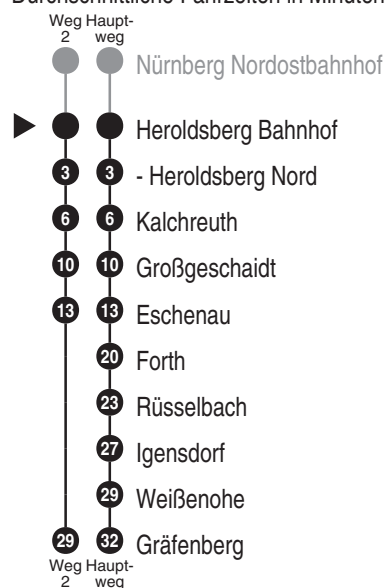

**DB BAHN**

DB Regio AG - Regio Franken
 Hinterm Bahnhof 33, 90459 Nürnberg
 ReiseService-Tel. 01805 996633
 (14 Cent/Min aus dem Dt. Festnetz,
 Tarif bei Mobilfunk max. 42 Cent/Min)
 www.bahn.de
 kundendialog.bayern@deutschebahn.com

**RB21****Bus 212**

Abfahrten auf Ihr Handy:
 QR-Code abfotografieren

<http://m.vgn.de/ezm/de:09572:6500>

Abfahrtszeiten ab

Heroldsberg Bahnhof

Richtung

Eschenau (Mittelfr)**Gräfenberg**

Durchschnittliche Fahrzeiten in Minuten

Jahresfahrplan 2026: RB 21/212 Gesamtverkehr Nürnberg - Gräfenberg

Uhr	Montag - Freitag	Samstag	Sonn- / Feiertag	Uhr
4				4
5	11 ² 43 ²			5
6	19 55	39	39	6
7	32	39	39	7
8	32	39	39	8
9	32	39	39	9
10	32	39	39	10
11	32	39	39	11
12	32	39	39	12
13	03 40 [■]	40	40	13
14	32	39	39	14
15	01 [■] 34	39	39	15
16	03 [■] 36	39	39	16
17	05 [■] 36	39	39	17
18	05 [■] 36	39	39	18
19	05 [■] 39	39	39	19
20	45	45	45	20
21	45	45	45	21
22	39	39	39	22
23	39	39	39	23
0	41 ^{V35}	41	41 ^{V35}	0

Fahrten ohne Fahrwegangabe nehmen den Hauptweg
 2 = fährt Weg 2

■ = verkehrt bis Eschenau

V35 = nur in Nächten Samstag zu Sonntag und in Nächten zu allen
 Feiertagen