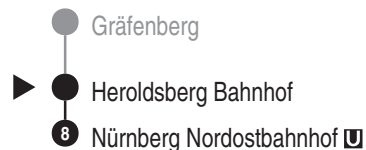

**RB21**
Bus **212**

Abfahrten auf Ihr Handy:
 QR-Code abfotografieren

<http://m.vgn.de/ezm/de:09572:6500>

Abfahrtszeiten ab

Heroldsberg Bahnhof

Richtung

Nürnberg Nordostbahnhof U

Durchschnittliche Fahrzeiten in Minuten