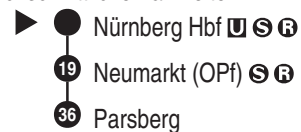

Abfahrten auf Ihr Handy:
 QR-Code abfotografieren

<http://m.vgn.de/ezm/de:09564:510>

Abfahrtszeiten ab

Nürnberg Hbf

Richtung

Neumarkt (Oberpf)**Parsberg**

Durchschnittliche Fahrzeiten in Minuten

Gültig ab 14.12.2025