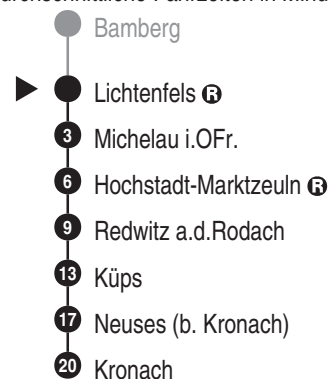

**RB 25****DB BAHN**

DB Regio AG - Regio Franken
 Hinterm Bahnhof 33, 90459 Nürnberg
ReiseService-Tel. 01805 996633
 (14 Cent/Min aus dem Dt. Festnetz,
 Tarif bei Mobilfunk max. 42 Cent/Min)
 www.bahn.de
 kundendialog.bayern@deutschebahn.com

Abfahrten auf Ihr Handy:
 QR-Code abfotografieren

<http://m.vgn.de/ezm/de:09478:27000>

Abfahrtszeiten ab
Lichtenfels

Richtung

Kronach

Durchschnittliche Fahrzeiten in Minuten

Gültig ab 14.12.2025

Uhr	Montag - Freitag	Samstag	Sonn- / Feiertag	Uhr
4				4
5				5
6				6
7	31	31	31	7
8	31	31	31	8
9	31	31	31	9
10	31	31	31	10
11	31	31	31	11
12	31	31	31	12
13	31	31	31	13
14	31	31	31	14
15	31	31	31	15
16	31	31	31	16
17	31	31	31	17
18	31	31	31	18
19	31	31	31	19
20				20
21				21
22				22
23				23
0				0