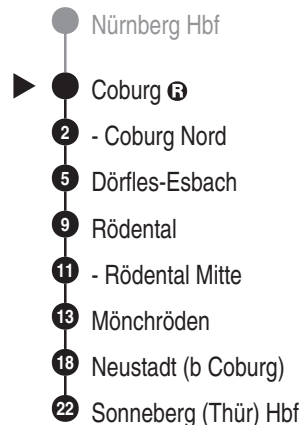

DB Regio AG - Regio Franken  
 Hinterm Bahnhof 33, 90459 Nürnberg  
**ReiseService-Tel. 01805 996633**  
(14 Cent/Min aus dem Dt. Festnetz,  
 Tarif bei Mobilfunk max. 42 Cent/Min)  
 www.bahn.de  
 kundendialog.bayern@deutschebahn.com

Abfahrtszeiten ab  
**Coburg**

Richtung

**Sonneberg (Thür) Hbf**

Durchschnittliche Fahrzeiten in Minuten

Gültig ab 14.12.2025

Uhr	Montag - Freitag	Samstag	Sonn- / Feiertag	Uhr
4				4
5	39			5
6	32	32		6
7	04 33	33	33	7
8				8
9				9
10				10
11				11
12				12
13				13
14				14
15				15
16				16
17				17
18				18
19				19
20				20
21				21
22				22
23				23
0	43	43	43	0