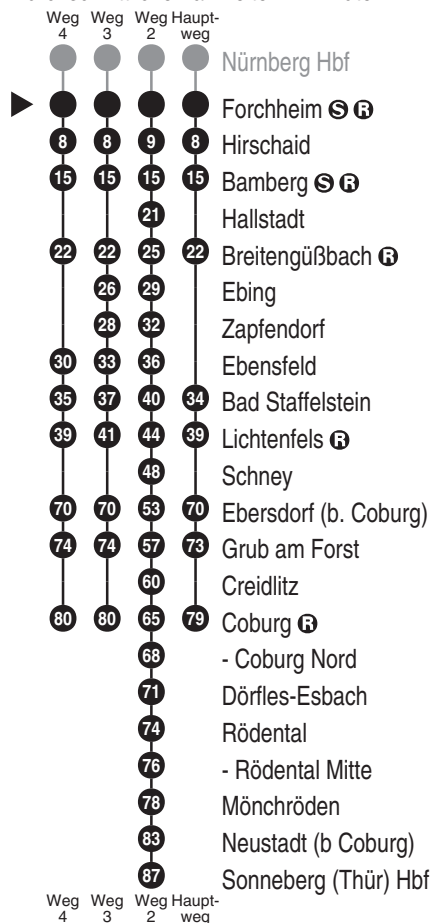

DB Regio AG - Regio Franken
 Hinterm Bahnhof 33, 90459 Nürnberg
ReiseService-Tel. 01805 996633
 (14 Cent/Min aus dem Dt. Festnetz,
 Tarif bei Mobilfunk max. 42 Cent/Min)
 www.bahn.de
 kundendialog.bayern@deutschebahn.com

Abfahrten auf Ihr Handy:
 QR-Code abfotografieren

<http://m.vgn.de/ezm/de:09474:9000>

Abfahrtszeiten ab
Forchheim S R

Richtung
Coburg R
 (Sonneberg (Thür) Hbf)

Gültig ab 14.12.2025

Durchschnittliche Fahrzeiten in Minuten

Uhr	Montag - Freitag	Samstag	Sonn- / Feiertag	Uhr
4				4
5				5
6				6
7				7
8				8
9				9
10				10
11	05	05	05	11
12				12
13	05 ³	05 ³	05 ³	13
14				14
15	05	05	05	15
16				16
17	05 ⁴	05 ⁴	05 ⁴	17
18				18
19	05	05	05	19
20				20
21				21
22				22
23	37 ²	37 ²	37 ²	23
0	37 [■]	37 [*]	37 [*]	0
1		37 ^{2,*} NuS		1

Fahrten ohne Fahrwegangabe nehmen den Hauptweg 2...4 = fährt Weg 2 bis 4 ■ = verkehrt bis Bamberg * = verkehrt bis Lichtenfels NuS = verkehrt nur in der Nacht vom 31.12. auf 01.01.