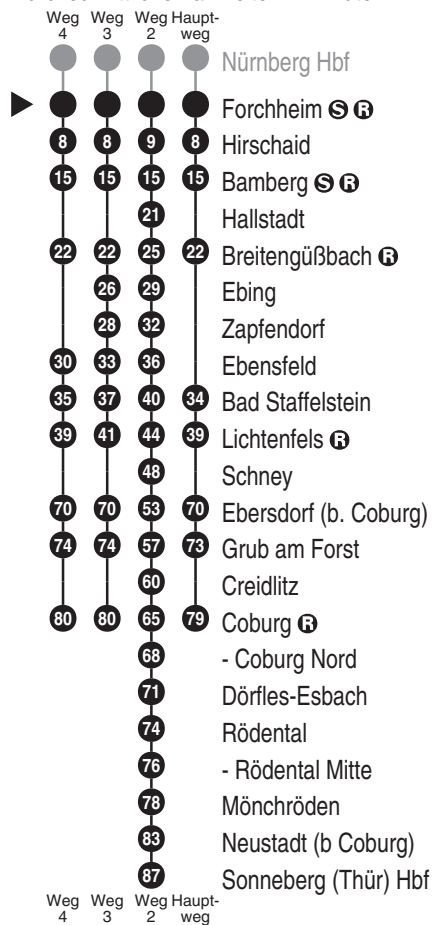

DB Regio AG - Regio Franken
 Hinterm Bahnhof 33, 90459 Nürnberg
ReiseService-Tel. 01805 996633
 (14 Cent/Min aus dem Dt. Festnetz,
 Tarif bei Mobilfunk max. 42 Cent/Min)
 www.bahn.de
 kundendialog.bayern@deutschebahn.com

Abfahrten auf Ihr Handy:
 QR-Code abfotografieren

<http://m.vgn.de/ezm/de:09474:9000>

Abfahrtszeiten ab
Forchheim S R

Richtung

Coburg R

(Sonneberg (Thür) Hbf)

Gültig ab 14.12.2025

Durchschnittliche Fahrzeiten in Minuten

Uhr	Montag - Freitag	Samstag	Sonn- / Feiertag	Uhr
4				4
5				5
6				6
7				7
8				8
9				9
10				10
11	05	05	05	11
12				12
13	05 ³	05 ³	05 ³	13
14				14
15	05	05	05	15
16				16
17	05 ⁴	05 ⁴	05 ⁴	17
18				18
19	05	05	05	19
20				20
21				21
22				22
23	37 ²	37 ²	37 ²	23
0	37 [■]	37 [*]	37 [*]	0
1		37 ^{2,*} NuS		1

Fahrten ohne Fahrwegangabe nehmen den Hauptweg 2...4 = fährt Weg 2 bis 4 ■ = verkehrt bis Bamberg * = verkehrt bis Lichtenfels NuS = verkehrt nur in der Nacht vom 31.12. auf 01.01.