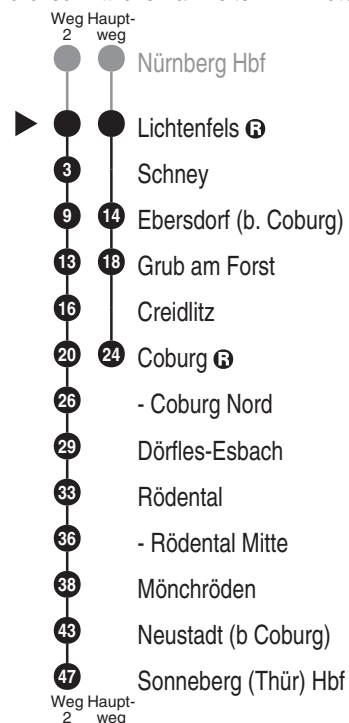

**RE28****DB BAHN**

DB Regio AG - Regio Franken
 Hinterm Bahnhof 33, 90459 Nürnberg
ReiseService-Tel. 01805 996633
 (14 Cent/Min aus dem Dt. Festnetz,
 Tarif bei Mobilfunk max. 42 Cent/Min)
 www.bahn.de
 kundendialog.bayern@deutschebahn.com

Abfahrten auf Ihr Handy:
 QR-Code abfotografieren

<http://m.vgn.de/ezm/de:09478:27000>

Abfahrtszeiten ab
Lichtenfels

Richtung

Coburg

(Sonneberg (Thür) Hbf)

Gültig ab 14.12.2025

Durchschnittliche Fahrzeiten in Minuten

Uhr	Montag - Freitag	Samstag	Sonn- / Feiertag	Uhr
4				4
5	17 ²			5
6	09 ² 38 ²	09 ²	09 ²	6
7	02 ² 31 ²	02 ²	02 ²	7
8				8
9				9
10				10
11				11
12	02	02	02	12
13	49	49	49	13
14				14
15				15
16	02	02	02	16
17				17
18	01	01	01	18
19				19
20	02	02	02	20
21	11	11	11	21
22				22
23	11 ²	11 ²	11 ²	23
0	22 ²	22 ²	22 ²	0

Fahrten ohne Fahrwegangabe nehmen den Hauptweg

2 = fährt Weg 2

■ = verkehrt bis Coburg