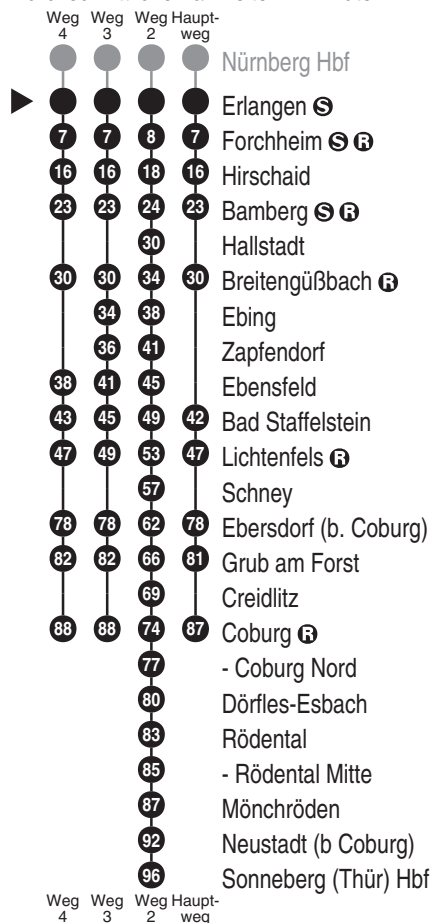

DB Regio AG - Regio Franken
 Hinterm Bahnhof 33, 90459 Nürnberg
ReiseService-Tel. 01805 996633
(14 Cent/Min aus dem Dt. Festnetz,
 Tarif bei Mobilfunk max. 42 Cent/Min)
www.bahn.de
kundendialog.bayern@deutschebahn.com

Abfahrten auf Ihr Handy:
 QR-Code abfotografieren

<http://m.vgn.de/ezm/de:09562:3110>

Abfahrtszeiten ab
Erlangen S

Richtung

Coburg R

(Sonneberg (Thür) Hbf)

Gültig ab 14.12.2025

Durchschnittliche Fahrzeiten in Minuten

Uhr	Montag - Freitag	Samstag	Sonn- / Feiertag	Uhr
4				4
5				5
6				6
7				7
8				8
9				9
10	57	57	57	10
11				11
12	57 ³	57 ³	57 ³	12
13				13
14	57	57	57	14
15				15
16	57 ⁴	57 ⁴	57 ⁴	16
17				17
18	57	57	57	18
19				19
20				20
21				21
22				22
23	28 ²	28 ²	28 ²	23
0	28 [■]	28 [*]	28 [*]	0
1		29 ^{2,*} _{NuS}		1

Fahrten ohne Fahrwegangabe nehmen den Hauptweg 2...4 = fährt Weg 2 bis 4 ■ = verkehrt bis Bamberg * = verkehrt bis Lichtenfels NuS = verkehrt nur in der Nacht vom 31.12. auf 01.01.