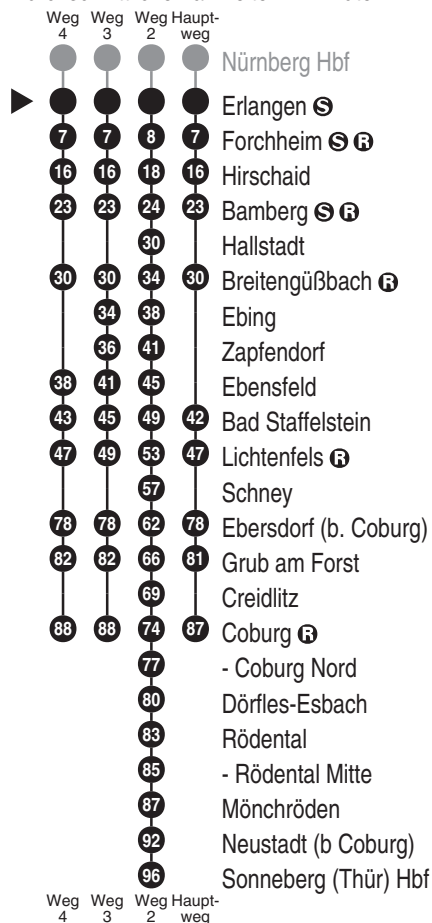

DB Regio AG - Regio Franken
 Hinterm Bahnhof 33, 90459 Nürnberg
ReiseService-Tel. 01805 996633
(14 Cent/Min aus dem Dt. Festnetz,
 Tarif bei Mobilfunk max. 42 Cent/Min)
www.bahn.de
kundendialog.bayern@deutschebahn.com

Abfahrten auf Ihr Handy:
 QR-Code abfotografieren

<http://m.vgn.de/ezm/de:09562:3110>

Abfahrtszeiten ab
Erlangen S

Richtung

Coburg R

(Sonneberg (Thür) Hbf)

Gültig ab 14.12.2025

Durchschnittliche Fahrzeiten in Minuten

Uhr	Montag - Freitag	Samstag	Sonn- / Feiertag	Uhr
4				4
5				5
6				6
7				7
8				8
9				9
10	57	57	57	10
11				11
12	57 ³	57 ³	57 ³	12
13				13
14	57	57	57	14
15				15
16	57 ⁴	57 ⁴	57 ⁴	16
17				17
18	57	57	57	18
19				19
20				20
21				21
22				22
23	28 ²	28 ²	28 ²	23
0	28 [■]	28 [*]	28 [*]	0
1		29 ^{2,*} _{NuS}		1

Fahrten ohne Fahrwegangabe nehmen den Hauptweg 2...4 = fährt Weg 2 bis 4 ■ = verkehrt bis Bamberg * = verkehrt bis Lichtenfels NuS = verkehrt nur in der Nacht vom 31.12. auf 01.01.