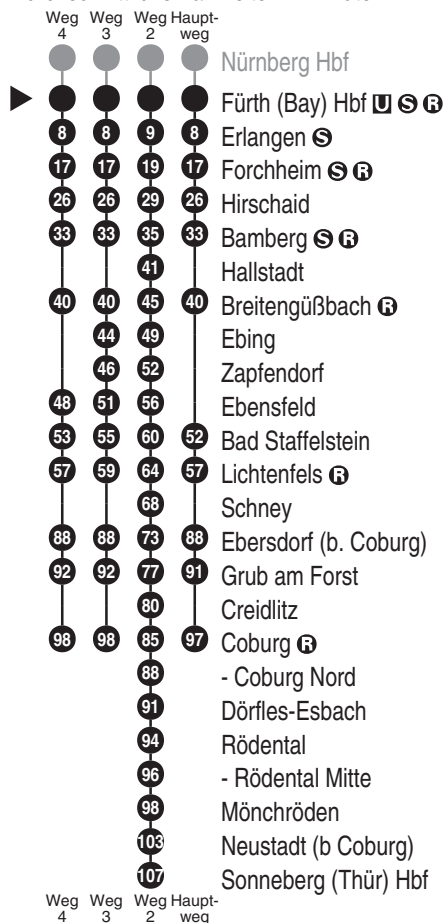

**DB Regio AG - Regio Franken**  
 Hinterm Bahnhof 33, 90459 Nürnberg  
**ReiseService-Tel. 01805 996633**  
 (14 Cent/Min aus dem Dt. Festnetz,  
 Tarif bei Mobilfunk max. 42 Cent/Min)  
[www.bahn.de](http://www.bahn.de)  
[kundendialog.bayern@deutschebahn.com](mailto:kundendialog.bayern@deutschebahn.com)

Abfahrten auf Ihr Handy:  
 QR-Code abfotografieren

<http://m.vgn.de/ezm/de:09563:2110>

Abfahrtszeiten ab  
**Fürth (Bay) Hbf** U S R

Richtung  
**Coburg** R  
 (Sonneberg (Thür) Hbf)

Gültig ab 14.12.2025

Durchschnittliche Fahrzeiten in Minuten

Uhr	Montag - Freitag	Samstag	Sonn- / Feiertag	Uhr
4				4
5				5
6				6
7				7
8				8
9				9
10	47	47	47	10
11				11
12	47 <sup>3</sup>	47 <sup>3</sup>	47 <sup>3</sup>	12
13				13
14	47	47	47	14
15				15
16	47 <sup>4</sup>	47 <sup>4</sup>	47 <sup>4</sup>	16
17				17
18	47	47	47	18
19				19
20				20
21				21
22				22
23	17 <sup>2</sup>	17 <sup>2</sup>	17 <sup>2</sup>	23
0	17 <sup>■</sup>	17 <sup>*</sup>	17 <sup>*</sup>	0
1		18 <sup>2,*</sup> <sub>NuS</sub>		1

Fahrten ohne Fahrwegangabe nehmen den Hauptweg 2...4 = fährt Weg 2 bis 4 ■ = verkehrt bis Bamberg \* = verkehrt bis Lichtenfels NuS = verkehrt nur in der Nacht vom 31.12. auf 01.01.