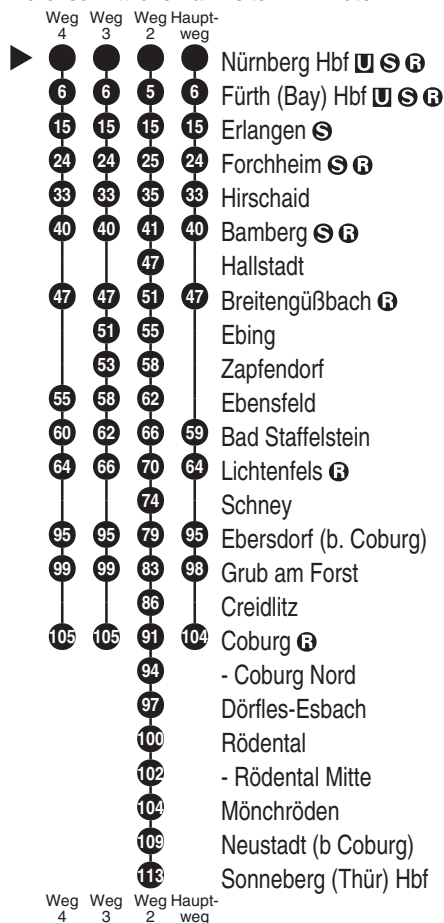

DB Regio AG - Regio Franken
 Hinterm Bahnhof 33, 90459 Nürnberg
ReiseService-Tel. 01805 996633
(14 Cent/Min aus dem Dt. Festnetz,
 Tarif bei Mobilfunk max. 42 Cent/Min)
www.bahn.de
kundendialog.bayern@deutschebahn.com

Abfahrten auf Ihr Handy:
 QR-Code abfotografieren

<http://m.vgn.de/ezm/de:09564:510>

Abfahrtszeiten ab
Nürnberg Hbf U S R

Richtung
Coburg R
 (Sonneberg (Thür) Hbf)

Gültig ab 14.12.2025

Durchschnittliche Fahrzeiten in Minuten

Uhr	Montag - Freitag	Samstag	Sonn- / Feiertag	Uhr
4				4
5				5
6				6
7				7
8				8
9				9
10	40	40	40	10
11				11
12	40 ³	40 ³	40 ³	12
13				13
14	40	40	40	14
15				15
16	40 ⁴	40 ⁴	40 ⁴	16
17				17
18	40	40	40	18
19				19
20				20
21				21
22				22
23	11 ²	11 ²	11 ²	23
0	11 [■]	11 ^{2*}	11 ^{2*}	0
1		11 ^{2,*} NuS		1

Fahrten ohne Fahrwegangabe nehmen den Hauptweg 2...4 = fährt Weg 2 bis 4 ■ = verkehrt bis Bamberg * = verkehrt bis Lichtenfels NuS = verkehrt nur in der Nacht vom 31.12. auf 01.01.