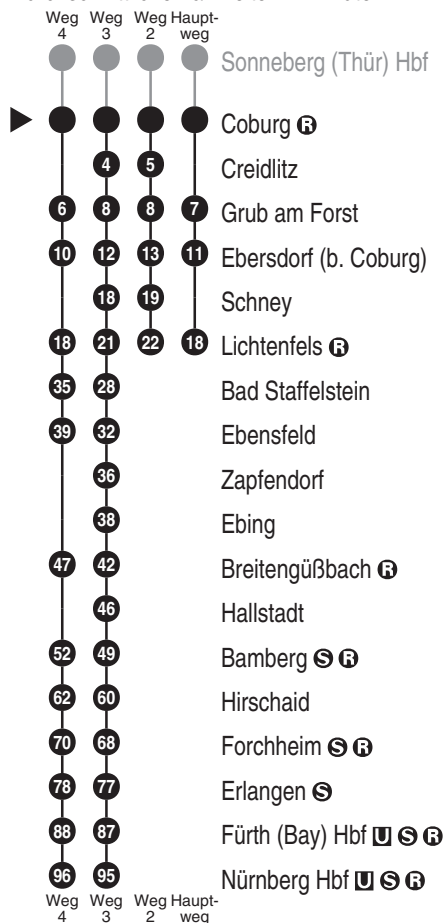

**DB Regio AG - Regio Franken**  
 Hinterm Bahnhof 33, 90459 Nürnberg  
**ReiseService-Tel. 01805 996633**  
(14 Cent/Min aus dem Dt. Festnetz,  
 Tarif bei Mobilfunk max. 42 Cent/Min)  
[www.bahn.de](http://www.bahn.de)  
[kundendialog.bayern@deutschebahn.com](mailto:kundendialog.bayern@deutschebahn.com)

Abfahrten auf Ihr Handy:  
 QR-Code abfotografieren

<http://m.vgn.de/ezm/de:09463:72000>

Abfahrtszeiten ab

**Coburg**

Richtung

**Lichtenfels**

(Nürnberg Hbf )

Gültig ab 14.12.2025

Durchschnittliche Fahrzeiten in Minuten

Uhr	Montag - Freitag	Samstag	Sonn- / Feiertag	Uhr
4	44 <sup>3</sup>			4
5	44 <sup>3</sup>	44 <sup>3</sup>	44 <sup>3</sup>	5
6	03 <sup>2</sup> 32 <sup>2</sup>	32 <sup>2</sup>	32 <sup>2</sup>	6
7	01 <sup>2</sup> 43 <sup>4</sup>	43 <sup>4</sup>	43 <sup>4</sup>	7
8				8
9				9
10	41	41	41	10
11				11
12	41	41	41	12
13				13
14	41	41	41	14
15				15
16	41	41	41	16
17				17
18	41	41	41	18
19				19
20	41	41	41	20
21				21
22	34 <sup>2</sup>	34 <sup>2</sup>	34 <sup>2</sup>	22
23	35 <sup>2</sup>	35 <sup>2</sup>	35 <sup>2</sup>	23
0	45 <sup>2</sup> <sub>V09</sub>	45 <sup>2</sup>	45 <sup>2</sup> <sub>V09</sub>	0

Fahrten ohne Fahrwegangabe nehmen den Hauptweg  
 2...4 = fährt Weg 2 bis 4

V09 = nur in Nächten Fr zu Sa, Sa zu So u. in Nächten zu Feiertagen sowie auch in Nächten zu  
 Brückentagen und in den Nächten zu Rosen-Mo & zu Faschings-Di.