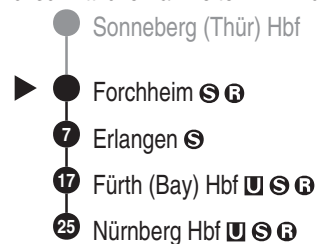

**RE28**

**DB Regio AG - Regio Franken**  
 Hintern Bahnhof 33, 90459 Nürnberg  
**ReiseService-Tel. 01805 996633**  
 (14 Cent/Min aus dem Dt. Festnetz,  
 Tarif bei Mobilfunk max. 42 Cent/Min)  
[www.bahn.de](http://www.bahn.de)  
[kundendialog.bayern@deutschebahn.com](mailto:kundendialog.bayern@deutschebahn.com)

Abfahrten auf Ihr Handy:  
 QR-Code abfotografieren

<http://m.vgn.de/ezm/de:09474:9000>

Abfahrtszeiten ab  
**Forchheim**

Richtung  
**Nürnberg Hbf**

Durchschnittliche Fahrzeiten in Minuten

Gültig ab 14.12.2025