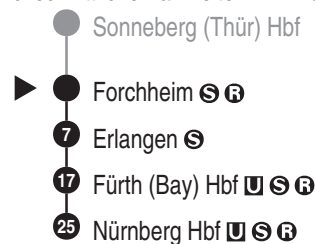

DB Regio AG - Regio Franken
 Hinterm Bahnhof 33, 90459 Nürnberg
ReiseService-Tel. 01805 996633
 (14 Cent/Min aus dem Dt. Festnetz,
 Tarif bei Mobilfunk max. 42 Cent/Min)
www.bahn.de
kundendialog.bayern@deutschebahn.com

Abfahrten auf Ihr Handy:
 QR-Code abfotografieren

<http://m.vgn.de/ezm/de:09474:9000>

Abfahrtszeiten ab
Forchheim

Richtung
Nürnberg Hbf

Durchschnittliche Fahrzeiten in Minuten

Gültig ab 14.12.2025

Uhr	Montag - Freitag	Samstag	Sonn- / Feiertag	Uhr
4				4
5	54	54	54	5
6	54	54	54	6
7				7
8	54	54	54	8
9				9
10				10
11				11
12				12
13				13
14				14
15				15
16				16
17				17
18				18
19				19
20				20
21				21
22				22
23				23
0				0